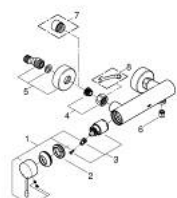

## 25 252 A01 ESSENCE <P>MONOCOMANDO DE DUCHE 1/2" </P>

### DESCRIÇÃO DO PRODUTO

- Colour: hard graphite
- Montagem na parede
- Manipulo metálico
- Cartucho de discos cerâmicos GROHE SilkMove 35 mm
- Com limitador ecológico de temperatura
- Acabamento GROHE LongLife
- Saída para flexível de chuveiro 1/2"
- Válvulas anti-retorno integradas
- Rácores em S (150 ± 25)
- Edição Profissional

### PEÇAS DE REPOSIÇÃO , outubro 2020 – now

- 1: Manipulo e tampa (Spare part-nr. 46916A00)
- 2: união roscada (Spare part-nr. 46460000)
- 3: Cartucho (Spare part-nr. 46374000)
- 4: Sede 1/2" (Spare part-nr. 45044000)
- 5: racor em S (Spare part-nr. 12662A00)
- 6: Sede 1/2" (Spare part-nr. 47886000)
- 7: Prolongamentos 3/4", 20 mm (Spare part-nr. 0713000M)\*
- 8: Chave de porcas (Spare part-nr. 19377000)\*