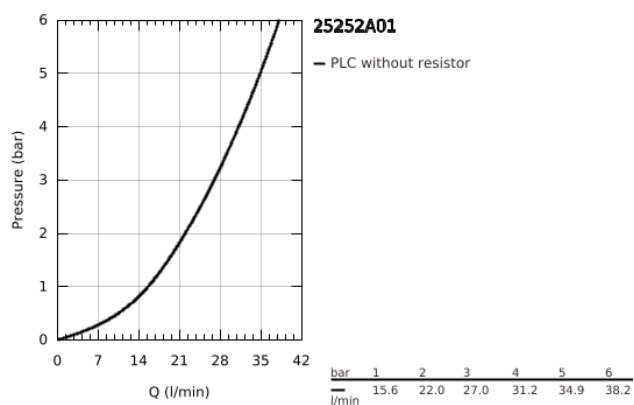

## 25 252 A01 ESSENCE <P>MONOCOMANDO DE DUCHE 1/2" </P>

### DESCRIÇÃO DO PRODUTO

- Colour: hard graphite
- Montagem na parede
- Manipulo metálico
- Cartucho de discos cerâmicos GROHE SilkMove 35 mm
- Com limitador ecológico de temperatura
- Acabamento GROHE LongLife
- Saída para flexível de chuveiro 1/2"
- Válvulas anti-retorno integradas
- Rácores em S (150 ± 25)
- Edição Profissional