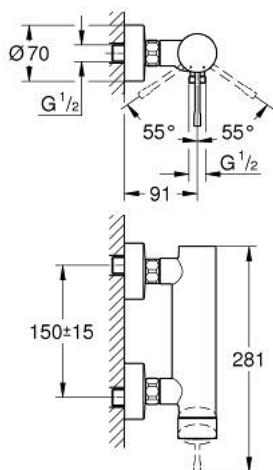

## 25 252 A01 ESSENCE <P>MONOCOMANDO DE DUCHE 1/2" </P>

### DESCRIÇÃO DO PRODUTO

- Colour: hard graphite
- Montagem na parede
- Manipulo metálico
- Cartucho de discos cerâmicos GROHE SilkMove 35 mm
- Com limitador ecológico de temperatura
- Acabamento GROHE LongLife
- Saída para flexível de chuveiro 1/2"
- Válvulas anti-retorno integradas
- Rácores em S (150 ± 25)
- Edição Profissional

### PEÇAS DE REPOSIÇÃO , outubro 2020 – now

- 1: Manipulo e tampa (Spare part-nr. 46916A00)
- 2: união roscada (Spare part-nr. 46460000)
- 3: Cartucho (Spare part-nr. 46374000)
- 4: Sede 1/2" (Spare part-nr. 45044000)
- 5: racor em S (Spare part-nr. 12662A00)
- 6: Sede 1/2" (Spare part-nr. 47886000)
- 7: Prolongamentos 3/4", 20 mm (Spare part-nr. 0713000M)\*
- 8: Chave de porcas (Spare part-nr. 19377000)\*