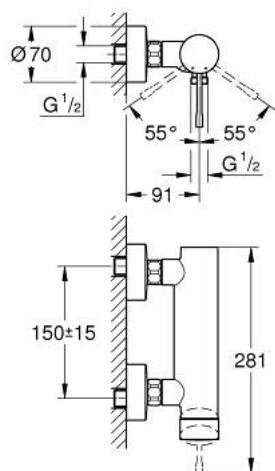

25 252 001 ESSENCE <P>MONOCOMANDO DE DUCHE 1/2" </P>

DESCRIÇÃO DO PRODUTO

- Colour: cromado
- Montagem na parede
- Manipulo metálico
- Cartucho de discos cerâmicos GROHE SilkMove 35 mm
- Com limitador ecológico de temperatura
- Acabamento GROHE LongLife
- Saída para flexível de chuveiro 1/2"
- Válvulas anti-retorno integradas
- Rácores em S (150 ± 25)
- Edição Profissional
- Substitui monocomando Essence 33 636 xx1

25 252 001 **ESSENCE <P>MONOCOMANDO DE DUCHE 1/2" </P>**

PEÇAS DE REPOSIÇÃO , agosto 2020 – now

- 1: Manipulo e tampa (Spare part-nr. 46916000)
- 2: união roscada (Spare part-nr. 46460000)
- 3: Cartucho (Spare part-nr. 46374000)
- 4: Sede 1/2" (Spare part-nr. 45044000)
- 5: Rácor em S (Spare part-nr. 12662000)
- 6: Sede 1/2" (Spare part-nr. 47886000)
- 7: Prolongamentos 3/4", 20 mm (Spare part-nr. 0713000M)*
- 8: Chave de porcas (Spare part-nr. 19377000)*