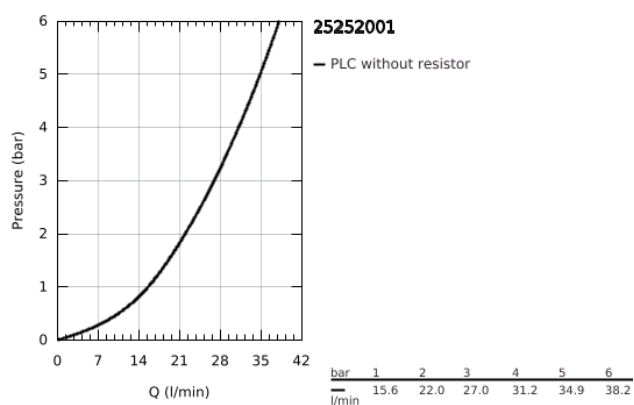

25 252 001 ESSENCE <P>MONOCOMANDO DE DUCHE 1/2" </P>

DESCRIÇÃO DO PRODUTO

- Colour: cromado
- Montagem na parede
- Manipulo metálico
- Cartucho de discos cerâmicos GROHE SilkMove 35 mm
- Com limitador ecológico de temperatura
- Acabamento GROHE LongLife
- Saída para flexível de chuveiro 1/2"
- Válvulas anti-retorno integradas
- Rácores em S (150 ± 25)
- Edição Profissional
- Substitui monocomando Essence 33 636 xx1

25 252 001 **ESSENCE <P>MONOCOMANDO DE DUCHE 1/2" </P>**

PEÇAS DE REPOSIÇÃO , agosto 2020 – now

- 1: Manipulo e tampa (Spare part-nr. 46916000)
- 2: união roscada (Spare part-nr. 46460000)
- 3: Cartucho (Spare part-nr. 46374000)
- 4: Sede 1/2" (Spare part-nr. 45044000)
- 5: Rácor em S (Spare part-nr. 12662000)
- 6: Sede 1/2" (Spare part-nr. 47886000)
- 7: Prolongamentos 3/4", 20 mm (Spare part-nr. 0713000M)*
- 8: Chave de porcas (Spare part-nr. 19377000)*