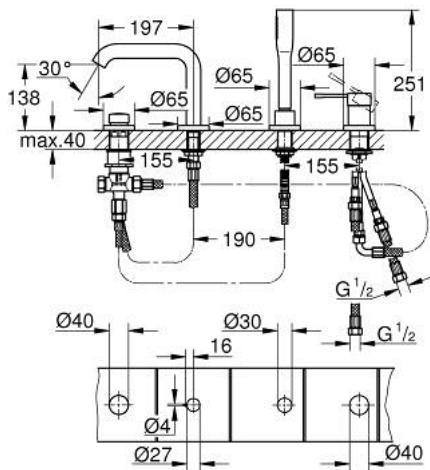

## 25 251 KF1 ESSENCE COMBINAÇÃO MONOCOMANDO DE BANHEIRA E DUCHE

### DESCRIÇÃO DO PRODUTO

- Colour: phantom black
- Cartucho de discos cerâmicos GROHE SilkMove 35 mm
- Com limitador ecológico de temperatura
- Manipulo monocomando
- Manipulo metálico
- Inversor para banheira/duche
- Chuveiro "Funcional" (28 056)
- Bicha metálica 2000 mm (cromada)
- Ligações flexíveis
- Válvulas anti-retorno
- Edição Profissional

### PEÇAS DE REPOSIÇÃO , fevereiro 2023 – now

- 1: Manipulo e tampa (Spare part-nr. 46916KF0)
  - 2: Cartucho (Spare part-nr. 46374000)
  - 3: Bicha flexível: entradas de água fria e quente  
Para Lineare 32 115, 33 848, Europlus  
Eurodisc, Essence, Eurostyle, Concetto, Eurosmart. (Spare part-nr. 07227000)
  - 4: filtro (Spare part-nr. 0700200M)
  - 5: Cone nut (Spare part-nr. 08864KF0)
  - 6: Mola (Spare part-nr. 00869000)
  - 7: Botão do Inversor (Spare part-nr. 46721KF0)
  - 8: Inversor (Spare part-nr. 45443000)
  - 8.1: o'ring (Spare part-nr. 0128300M)
  - 8.2: o'ring (Spare part-nr. 0120500M)
  - 9: conjunto de montagem (Spare part-nr. 45444000)
  - 10: Sede 1/2" (Spare part-nr. 08565000)
  - 11: Bicha flexível: entradas de água fria e quente  
Para Lineare 32 115, 33 848, Europlus  
Eurodisc, Essence, Eurostyle, Concetto, Eurosmart. (Spare part-nr. 07300000)
  - 12: Bicha flexível: entradas de água fria e quente  
Para Lineare 32 115, 33 848, Europlus  
Eurodisc, Essence, Eurostyle, Concetto, Eurosmart. (Spare part-nr. 48018000)
  - 13: Perlator tipo "Mousseur" (Spare part-nr. 13926000)
  - 14: Flexível metálico (Spare part-nr. 28146000)
  - 15: Chave de caixa (Spare part-nr. 19332000)\*
- \* Acessórios Opcionais