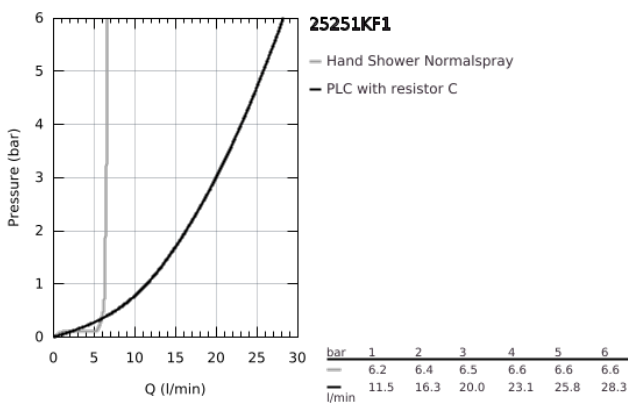

## 25 251 KF1 ESSENCE COMBINAÇÃO MONOCOMANDO DE BANHEIRA E DUCHE

### DESCRIÇÃO DO PRODUTO

- Colour: phantom black
- Cartucho de discos cerâmicos GROHE SilkMove 35 mm
- Com limitador ecológico de temperatura
- Manipulo monocomando
- Manipulo metálico
- Inversor para banheira/duche
- Chuveiro "Funcional" (28 056)
- Bicha metálica 2000 mm (cromada)
- Ligações flexíveis
- Válvulas anti-retorno
- Edição Profissional