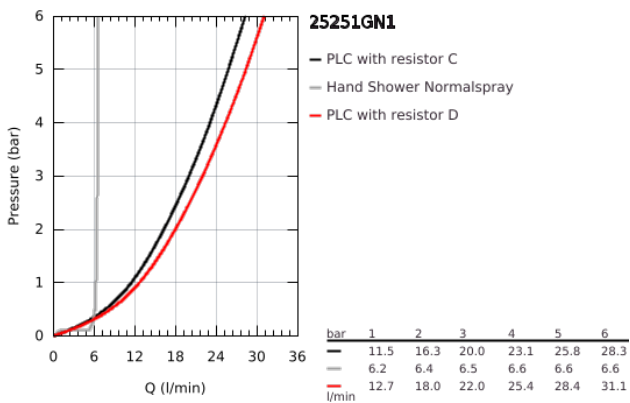

25 251 GN1 ESSENCE COMBINAÇÃO MONOCOMANDO DE BANHEIRA E DUCHE

DESCRIÇÃO DO PRODUTO

- Colour: brushed cool sunrise
- Cartucho de discos cerâmicos GROHE SilkMove 35 mm
- Com limitador ecológico de temperatura
- Acabamento GROHE LongLife
- Manipulo monocomando
- Manipulo metálico
- Inversor para banheira/duche
- Chuveiro de mão metálico
- Bicha metálica 2000 mm (cromada)
- Ligações flexíveis
- Válvulas anti-retorno
- Edição Profissional

25 251 GN1 ESSENCE COMBINAÇÃO MONOCOMANDO DE BANHEIRA E DUCHE

PEÇAS DE REPOSIÇÃO , outubro 2020 – now

- 1: Manipulo e tampa (Spare part-nr. 46916GN0)
 - 2: Cartucho (Spare part-nr. 46374000)
 - 3: Bicha flexível: entradas de água fria e quente
Para Lineare 32 115, 33 848, Europlus
Eurodisc, Essence, Eurostyle, Concetto, Eurosmart. (Spare part-nr. 07227000)
 - 4: filtro (Spare part-nr. 0700200M)
 - 5: Porca Cônica (Spare part-nr. 08864GN0)
 - 6: Mola (Spare part-nr. 00869000)
 - 7: botão do inversor (Spare part-nr. 46721GN0)
 - 8: Inversor (Spare part-nr. 45443000)
 - 8.1: o'ring (Spare part-nr. 0128300M)
 - 8.2: o'ring (Spare part-nr. 0120500M)
 - 9: conjunto de montagem (Spare part-nr. 45444000)
 - 10: Sede 1/2" (Spare part-nr. 08565000)
 - 11: Bicha flexível: entradas de água fria e quente
Para Lineare 32 115, 33 848, Europlus
Eurodisc, Essence, Eurostyle, Concetto, Eurosmart. (Spare part-nr. 07300000)
 - 12: Bicha flexível: entradas de água fria e quente
Para Lineare 32 115, 33 848, Europlus
Eurodisc, Essence, Eurostyle, Concetto, Eurosmart. (Spare part-nr. 48018000)
 - 13: Perlator tipo "Mousseur" (Spare part-nr. 13926000)
 - 14: Flexível metálico (Spare part-nr. 28146000)
 - 15: Chave de caixa (Spare part-nr. 19332000)*
- * Acessórios Opcionais