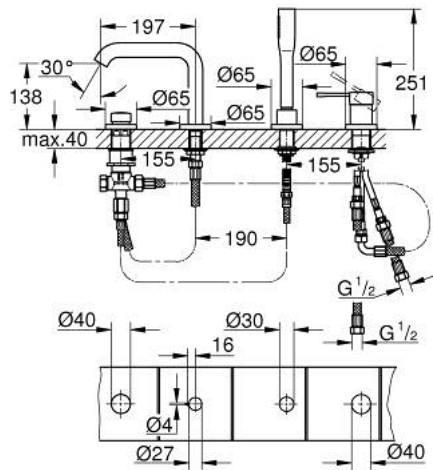

25 251 GL1 ESSENCE COMBINAÇÃO MONOCOMANDO DE BANHEIRA E DUCHE

DESCRIÇÃO DO PRODUTO

- Colour: cool sunrise
- Cartucho de discos cerâmicos GROHE SilkMove 35 mm
- Com limitador ecológico de temperatura
- Acabamento GROHE LongLife
- Manipulo monocomando
- Manipulo metálico
- Inversor para banheira/duche
- Chuveiro de mão metálico
- Bicha metálica 2000 mm (cromada)
- Ligações flexíveis
- Válvulas anti-retorno
- Edição Profissional