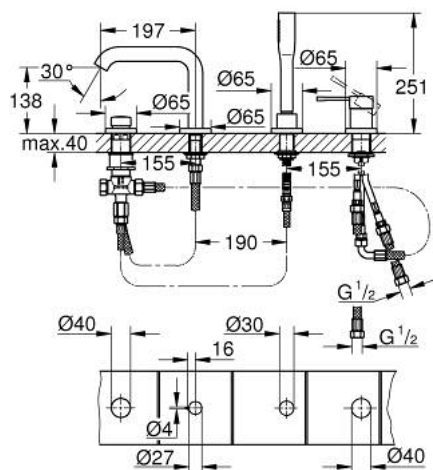

## 25 251 EN1 ESSENCE COMBINAÇÃO MONOCOMANDO DE BANHEIRA E DUCHE

### DESCRIÇÃO DO PRODUTO

- Colour: brushed nickel
- Cartucho de discos cerâmicos GROHE SilkMove 35 mm
- Com limitador ecológico de temperatura
- Acabamento GROHE LongLife
- Manipulo monocomando
- Manipulo metálico
- Inversor para banheira/duche
- Chuveiro de mão metálico
- Bicha metálica 2000 mm (cromada)
- Ligações flexíveis
- Válvulas anti-retorno
- Edição Profissional