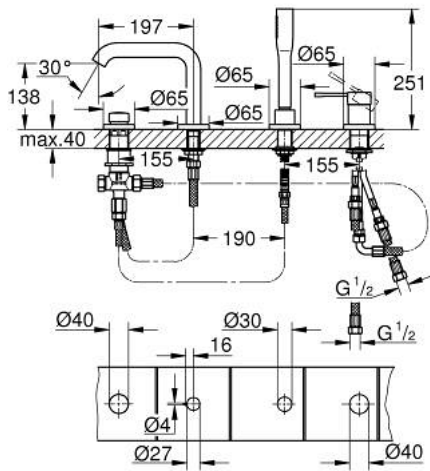

## 25 251 DL1 ESSENCE COMBINAÇÃO MONOCOMANDO DE BANHEIRA E DUCHE

### DESCRIÇÃO DO PRODUTO

- Colour: brushed warm sunset
- Cartucho de discos cerâmicos GROHE SilkMove 35 mm
- Com limitador ecológico de temperatura
- Acabamento GROHE LongLife
- Manipulo monocomando
- Manipulo metálico
- Inversor para banheira/duche
- Chuveiro de mão metálico
- Bicha metálica 2000 mm (cromada)
- Ligações flexíveis
- Válvulas anti-retorno
- Edição Profissional