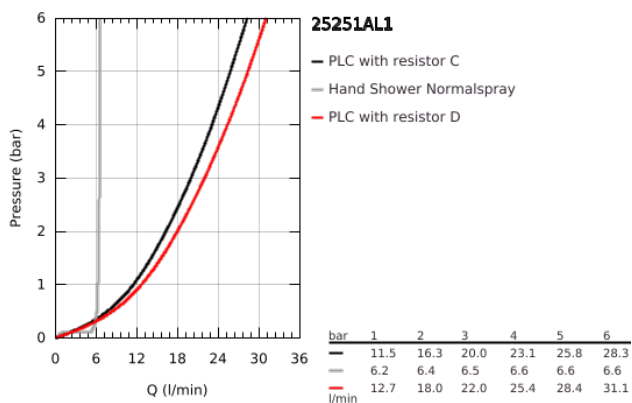

### DESCRIÇÃO DO PRODUTO

- Colour: brushed hard graphite
- Cartucho de discos cerâmicos GROHE SilkMove 35 mm
- Com limitador ecológico de temperatura
- Acabamento GROHE LongLife
- Manipulo monocomando
- Manipulo metálico
- Inversor para banheira/duche
- Chuveiro de mão metálico
- Bicha metálica 2000 mm (cromada)
- Ligações flexíveis
- Válvulas anti-retorno
- Edição Profissional