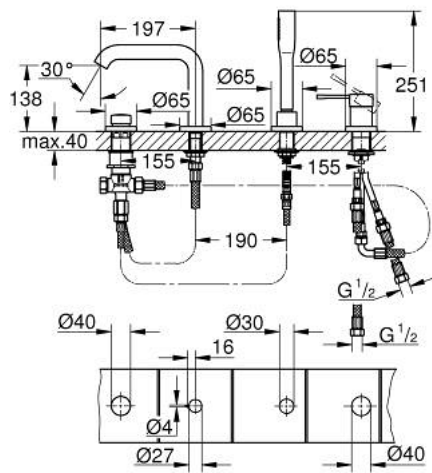

## 25 251 AL1 ESSENCE COMBINAÇÃO MONOCOMANDO DE BANHEIRA E DUCHE

### DESCRIÇÃO DO PRODUTO

- Colour: brushed hard graphite
- Cartucho de discos cerâmicos GROHE SilkMove 35 mm
- Com limitador ecológico de temperatura
- Acabamento GROHE LongLife
- Manipulo monocomando
- Manipulo metálico
- Inversor para banheira/duche
- Chuveiro de mão metálico
- Bicha metálica 2000 mm (cromada)
- Ligações flexíveis
- Válvulas anti-retorno
- Edição Profissional

### PEÇAS DE REPOSIÇÃO , outubro 2020 – now

- 1: Manipulo e tampa (Spare part-nr. 46916AL0)
  - 2: Cartucho (Spare part-nr. 46374000)
  - 3: Bicha flexível: entradas de água fria e quente  
Para Lineare 32 115, 33 848, Europlus  
Eurodisc, Essence, Eurostyle, Concetto, Eurosmart. (Spare part-nr. 07227000)
  - 4: filtro (Spare part-nr. 0700200M)
  - 5: porca cônica (Spare part-nr. 08864AL0)
  - 6: Mola (Spare part-nr. 00869000)
  - 7: Manipulo regulador com Aquadimmer (Spare part-nr. 46721AL0)
  - 8: Inversor (Spare part-nr. 45443000)
  - 8.1: o'ring (Spare part-nr. 0128300M)
  - 8.2: o'ring (Spare part-nr. 0120500M)
  - 9: conjunto de montagem (Spare part-nr. 45444000)
  - 10: Sede 1/2" (Spare part-nr. 08565000)
  - 11: Bicha flexível: entradas de água fria e quente  
Para Lineare 32 115, 33 848, Europlus  
Eurodisc, Essence, Eurostyle, Concetto, Eurosmart. (Spare part-nr. 07300000)
  - 12: Bicha flexível: entradas de água fria e quente  
Para Lineare 32 115, 33 848, Europlus  
Eurodisc, Essence, Eurostyle, Concetto, Eurosmart. (Spare part-nr. 48018000)
  - 13: Perlator tipo "Mousseur" (Spare part-nr. 13926000)
  - 14: Flexível metálico (Spare part-nr. 28146000)
  - 15: Chave de caixa (Spare part-nr. 19332000)\*
- \* Acessórios Opcionais