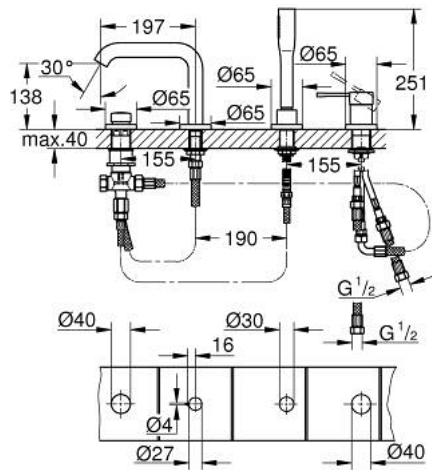

## 25 251 A01 ESSENCE COMBINAÇÃO MONOCOMANDO DE BANHEIRA E DUCHE

### DESCRIÇÃO DO PRODUTO

- Colour: hard graphite
- Cartucho de discos cerâmicos GROHE SilkMove 35 mm
- Com limitador ecológico de temperatura
- Acabamento GROHE LongLife
- Manipulo monocomando
- Manipulo metálico
- Inversor para banheira/duche
- Chuveiro de mão metálico
- Bicha metálica 2000 mm (cromada)
- Ligações flexíveis
- Válvulas anti-retorno
- Edição Profissional