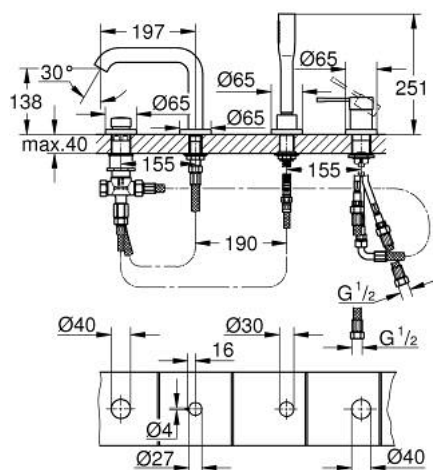

### DESCRIÇÃO DO PRODUTO

- Colour: cromado
- Cartucho de discos cerâmicos GROHE SilkMove 35 mm
- Com limitador ecológico de temperatura
- Acabamento GROHE LongLife
- Manipulo monocomando
- Manipulo metálico
- Inversor para banheira/duche
- Chuveiro de mão Stick
- Bicha metálica 2000 mm (cromada)
- Ligações flexíveis
- Válvulas anti-retorno
- Edição Profissional
- Substitui monocomando Essence 19 578 xx1

### PEÇAS DE REPOSIÇÃO , agosto 2020 – now

- 1: Manipulo e tampa (Spare part-nr. 46916000)
  - 2: Cartucho (Spare part-nr. 46374000)
  - 3: Bicha flexível: entradas de água fria e quente  
Para Lineare 32 115, 33 848, Europlus  
Eurodisc, Essence, Eurostyle, Concetto, Eurosmart. (Spare part-nr. 07227000)
  - 4: filtro (Spare part-nr. 0700200M)
  - 5: porca cônica (Spare part-nr. 08864000)
  - 6: Mola (Spare part-nr. 00869000)
  - 7: Manipulo regulador com Aquadimmer (Spare part-nr. 46721000)
  - 8: Inversor (Spare part-nr. 45443000)
  - 8.1: o'ring (Spare part-nr. 0128300M)
  - 8.2: o'ring (Spare part-nr. 0120500M)
  - 9: conjunto de montagem (Spare part-nr. 45444000)
  - 10: Sede 1/2" (Spare part-nr. 08565000)
  - 11: Bicha flexível: entradas de água fria e quente  
Para Lineare 32 115, 33 848, Europlus  
Eurodisc, Essence, Eurostyle, Concetto, Eurosmart. (Spare part-nr. 07300000)
  - 12: Bicha flexível: entradas de água fria e quente  
Para Lineare 32 115, 33 848, Europlus  
Eurodisc, Essence, Eurostyle, Concetto, Eurosmart. (Spare part-nr. 48018000)
  - 13: Perlator tipo "Mousseur" (Spare part-nr. 13926000)
  - 14: Flexível metálico (Spare part-nr. 28146000)
  - 15: Chave de caixa (Spare part-nr. 19332000)\*
- \* Acessórios Opcionais