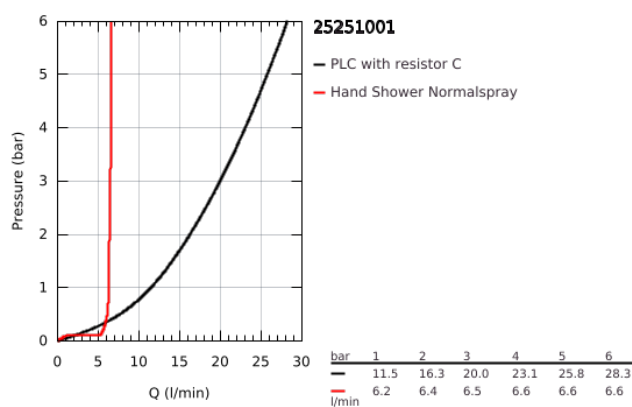

### DESCRIÇÃO DO PRODUTO

- Colour: cromado
- Cartucho de discos cerâmicos GROHE SilkMove 35 mm
- Com limitador ecológico de temperatura
- Acabamento GROHE LongLife
- Manipulo monocomando
- Manipulo metálico
- Inversor para banheira/duche
- Chuveiro de mão Stick
- Bicha metálica 2000 mm (cromada)
- Ligações flexíveis
- Válvulas anti-retorno
- Edição Profissional
- Substitui monocomando Essence 19 578 xx1