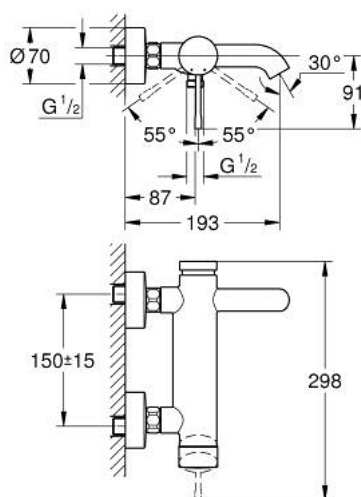

25 250 KF1 ESSENCE <P>MONOCOMANDO DE BANHEIRA E DUCHE 1/2" </P>

DESCRIÇÃO DO PRODUTO

- Colour: phantom black
- Montagem na parede
- Manipulo metálico
- Cartucho de discos cerâmicos GROHE SilkMove 35 mm
- Com limitador ecológico de temperatura
- Inversor automático: banheira/duche
- Perlator tipo "Mousseur"
- Saída para flexível de chuveiro 1/2"
- Válvulas anti-retorno integradas
- Rácores em S (150 ± 25)

25 250 KF1 ESSENCE <P>MONOCOMANDO DE BANHEIRA E DUCHE 1/2" </P>

PEÇAS DE REPOSIÇÃO , março 2022 – now

- 1: Manipulo e tampa (Spare part-nr. 46916KF0)
- 2: união roscada (Spare part-nr. 46460000)
- 3: Cartucho (Spare part-nr. 46374000)
- 4: Rácor em S (Spare part-nr. 12662KF0)
- 5: Sede 1/2" (Spare part-nr. 45044KF0)
- 6: Inversor (Spare part-nr. 46920KF0)
- 7: Sede 1/2" (Spare part-nr. 08565000)
- 8: Perlator tipo "Mousseur" (Spare part-nr. 13926000)
- 9: Prolongamentos 3/4", 20 mm (Spare part-nr. 0713000M)*
- 10: Chave de porcas (Spare part-nr. 19377000)*