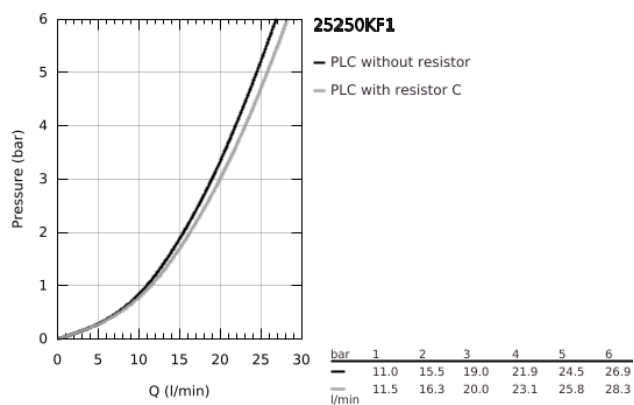

25 250 KF1 ESSENCE <P>MONOCOMANDO DE BANHEIRA E DUCHE 1/2" </P>

DESCRIÇÃO DO PRODUTO

- Colour: phantom black
- Montagem na parede
- Manipulo metálico
- Cartucho de discos cerâmicos GROHE SilkMove 35 mm
- Com limitador ecológico de temperatura
- Inversor automático: banheira/duche
- Perlator tipo "Mousseur"
- Saída para flexível de chuveiro 1/2"
- Válvulas anti-retorno integradas
- Rácores em S (150 ± 25)

25 250 KF1 ESSENCE <P>MONOCOMANDO DE BANHEIRA E DUCHE 1/2" </P>

PEÇAS DE REPOSIÇÃO , março 2022 – now

- 1: Manipulo e tampa (Spare part-nr. 46916KF0)
- 2: união roscada (Spare part-nr. 46460000)
- 3: Cartucho (Spare part-nr. 46374000)
- 4: Rácor em S (Spare part-nr. 12662KF0)
- 5: Sede 1/2" (Spare part-nr. 45044KF0)
- 6: Inversor (Spare part-nr. 46920KF0)
- 7: Sede 1/2" (Spare part-nr. 08565000)
- 8: Perlator tipo "Mousseur" (Spare part-nr. 13926000)
- 9: Prolongamentos 3/4", 20 mm (Spare part-nr. 0713000M)*
- 10: Chave de porcas (Spare part-nr. 19377000)*