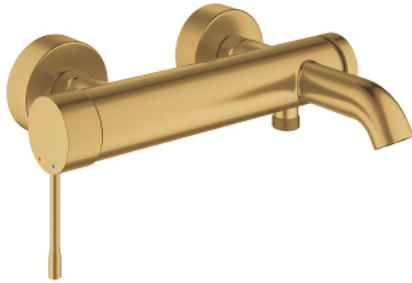

25 250 GN1 ESSENCE <P>MONOCOMANDO DE BANHEIRA E DUCHE 1/2" </P>

DESCRIÇÃO DO PRODUTO

- Colour: brushed cool sunrise
- Montagem na parede
- Manipulo metálico
- Cartucho de discos cerâmicos GROHE SilkMove 35 mm
- Com limitador ecológico de temperatura
- Acabamento GROHE LongLife
- Inversor automático: banheira/duche
- Perlator tipo "Mousseur"
- Saída para flexível de chuveiro 1/2"
- Válvulas anti-retorno integradas
- Rácores em S (150 ± 25)