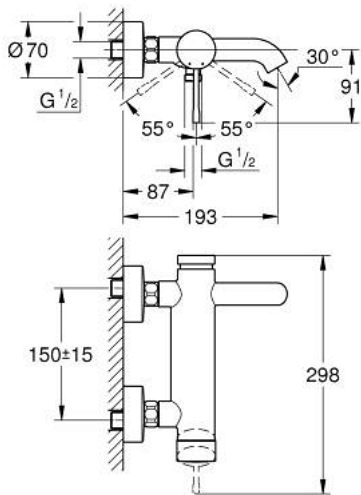

25 250 GN1 ESSENCE <P>MONOCOMANDO DE BANHEIRA E DUCHE 1/2" </P>

DESCRIÇÃO DO PRODUTO

- Colour: brushed cool sunrise
- Montagem na parede
- Manipulo metálico
- Cartucho de discos cerâmicos GROHE SilkMove 35 mm
- Com limitador ecológico de temperatura
- Acabamento GROHE LongLife
- Inversor automático: banheira/duche
- Perlator tipo "Mousseur"
- Saída para flexível de chuveiro 1/2"
- Válvulas anti-retorno integradas
- Rácores em S (150 ± 25)