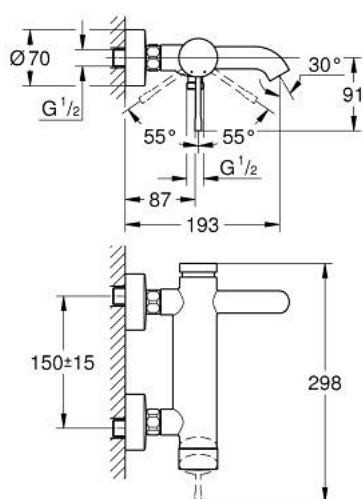

25 250 GL1 ESSENCE <P>MONOCOMANDO DE BANHEIRA E DUCHE 1/2" </P>

DESCRIÇÃO DO PRODUTO

- Colour: cool sunrise
- Montagem na parede
- Manipulo metálico
- Cartucho de discos cerâmicos GROHE SilkMove 35 mm
- Com limitador ecológico de temperatura
- Acabamento GROHE LongLife
- Inversor automático: banheira/duche
- Perlator tipo "Mousseur"
- Saída para flexível de chuveiro 1/2"
- Válvulas anti-retorno integradas
- Rácores em S (150 ± 25)