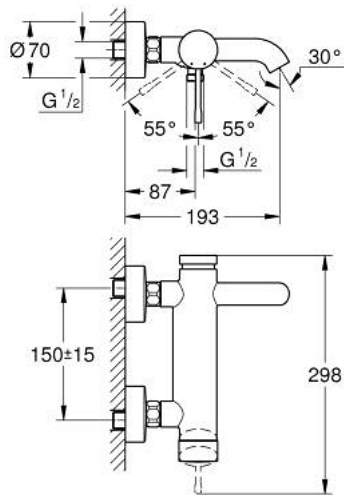

## 25 250 DL1 ESSENCE <P>MONOCOMANDO DE BANHEIRA E DUCHE 1/2" </P>

### DESCRIÇÃO DO PRODUTO

- Colour: brushed warm sunset
- Montagem na parede
- Manipulo metálico
- Cartucho de discos cerâmicos GROHE SilkMove 35 mm
- Com limitador ecológico de temperatura
- Acabamento GROHE LongLife
- Inversor automático: banheira/duche
- Perlator tipo "Mousseur"
- Saída para flexível de chuveiro 1/2"
- Válvulas anti-retorno integradas
- Rácores em S (150 ± 25)