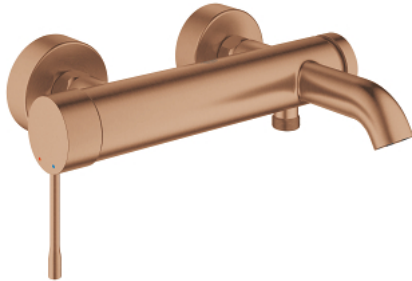

## 25 250 DL1 ESSENCE <P>MONOCOMANDO DE BANHEIRA E DUCHE 1/2" </P>

### DESCRIÇÃO DO PRODUTO

- Colour: brushed warm sunset
- Montagem na parede
- Manipulo metálico
- Cartucho de discos cerâmicos GROHE SilkMove 35 mm
- Com limitador ecológico de temperatura
- Acabamento GROHE LongLife
- Inversor automático: banheira/duche
- Perlator tipo "Mousseur"
- Saída para flexível de chuveiro 1/2"
- Válvulas anti-retorno integradas
- Rácores em S (150 ± 25)