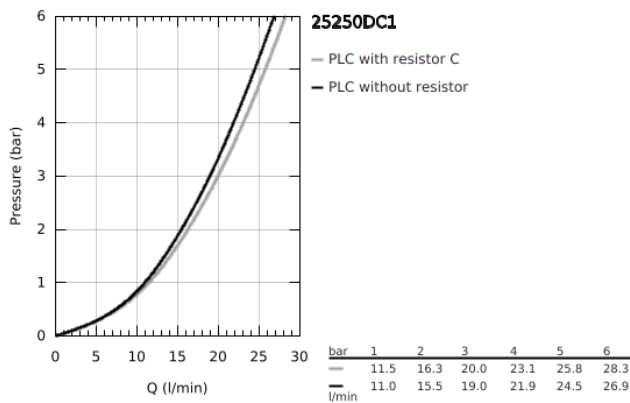

## 25 250 DC1 ESSENCE <P>MONOCOMANDO DE BANHEIRA E DUCHE 1/2" </P>

### DESCRIÇÃO DO PRODUTO

- Colour: supersteel
- Montagem na parede
- Manipulo metálico
- Cartucho de discos cerâmicos GROHE SilkMove 35 mm
- Com limitador ecológico de temperatura
- Acabamento GROHE LongLife
- Inversor automático: banheira/duche
- Perlator tipo "Mousseur"
- Saída para flexível de chuveiro 1/2"
- Válvulas anti-retorno integradas
- Rácores em S (150 ± 25)