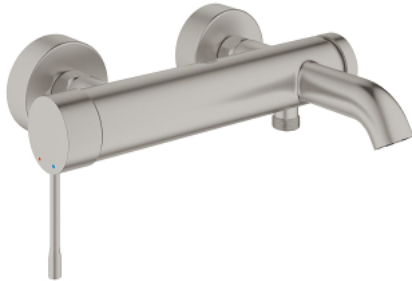

## 25 250 DC1 ESSENCE <P>MONOCOMANDO DE BANHEIRA E DUCHE 1/2" </P>

### DESCRIÇÃO DO PRODUTO

- Colour: supersteel
- Montagem na parede
- Manipulo metálico
- Cartucho de discos cerâmicos GROHE SilkMove 35 mm
- Com limitador ecológico de temperatura
- Acabamento GROHE LongLife
- Inversor automático: banheira/duche
- Perlator tipo "Mousseur"
- Saída para flexível de chuveiro 1/2"
- Válvulas anti-retorno integradas
- Rácores em S (150 ± 25)

## 25 250 DC1 ESSENCE <P>MONOCOMANDO DE BANHEIRA E DUCHE 1/2"</P>