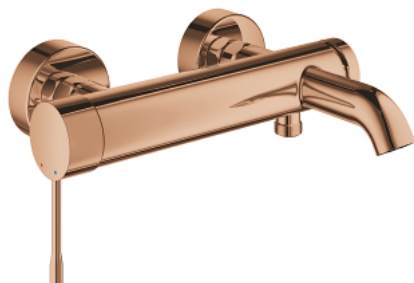

## 25 250 DA1 ESSENCE <P>MONOCOMANDO DE BANHEIRA E DUCHE 1/2" </P>

### DESCRIÇÃO DO PRODUTO

- Colour: warm sunset
- Montagem na parede
- Manipulo metálico
- Cartucho de discos cerâmicos GROHE SilkMove 35 mm
- Com limitador ecológico de temperatura
- Acabamento GROHE LongLife
- Inversor automático: banheira/duche
- Perlador tipo "Mousseur"
- Saída para flexível de chuveiro 1/2"
- Válvulas anti-retorno integradas
- Rácores em S (150 ± 25)