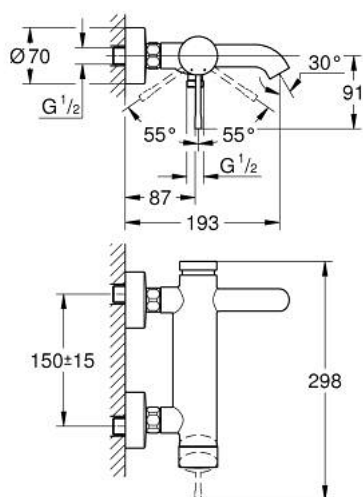

## 25 250 DA1 ESSENCE <P>MONOCOMANDO DE BANHEIRA E DUCHE 1/2" </P>

### DESCRIÇÃO DO PRODUTO

- Colour: warm sunset
- Montagem na parede
- Manipulo metálico
- Cartucho de discos cerâmicos GROHE SilkMove 35 mm
- Com limitador ecológico de temperatura
- Acabamento GROHE LongLife
- Inversor automático: banheira/duche
- Perlador tipo "Mousseur"
- Saída para flexível de chuveiro 1/2"
- Válvulas anti-retorno integradas
- Rácores em S (150 ± 25)