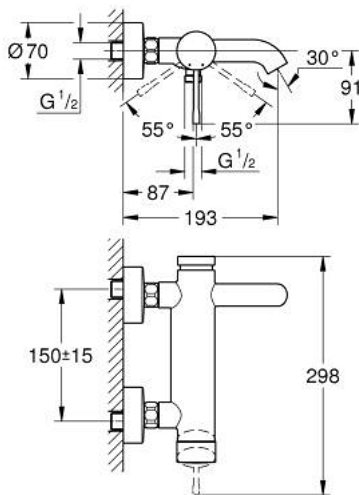

25 250 BE1 ESSENCE <P>MONOCOMANDO DE BANHEIRA E DUCHE 1/2" </P>

DESCRIÇÃO DO PRODUTO

- Colour: polished nickel
- Montagem na parede
- Manipulo metálico
- Cartucho de discos cerâmicos GROHE SilkMove 35 mm
- Com limitador ecológico de temperatura
- Acabamento GROHE LongLife
- Inversor automático: banheira/duche
- Perlador tipo "Mousseur"
- Saída para flexível de chuveiro 1/2"
- Válvulas anti-retorno integradas
- Rácores em S (150 ± 25)