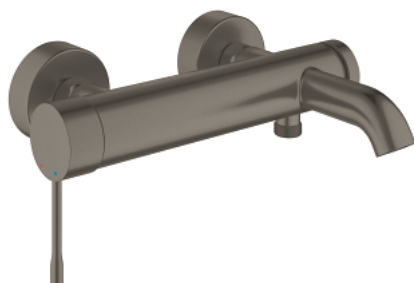

25 250 AL1 ESSENCE <P>MONOCOMANDO DE BANHEIRA E DUCHE 1/2" </P>

DESCRIÇÃO DO PRODUTO

- Colour: brushed hard graphite
- Montagem na parede
- Manipulo metálico
- Cartucho de discos cerâmicos GROHE SilkMove 35 mm
- Com limitador ecológico de temperatura
- Acabamento GROHE LongLife
- Inversor automático: banheira/duche
- Perlator tipo "Mousseur"
- Saída para flexível de chuveiro 1/2"
- Válvulas anti-retorno integradas
- Rácores em S (150 ± 25)

25 250 AL1 ESSENCE <P>MONOCOMANDO DE BANHEIRA E DUCHE 1/2" </P>

PEÇAS DE REPOSIÇÃO , outubro 2020 – now

- 1: Manípulo e tampa (Spare part-nr. 46916AL0)
- 2: união roscada (Spare part-nr. 46460000)
- 3: Cartucho (Spare part-nr. 46374000)
- 4: Rácor em S (Spare part-nr. 12662AL0)
- 5: Sede 1/2" (Spare part-nr. 45044AL0)
- 6: Inversor (Spare part-nr. 46920AL0)
- 7: Sede 1/2" (Spare part-nr. 08565000)
- 8: Perlator tipo "Mousseur" (Spare part-nr. 13926000)
- 9: Prolongamentos 3/4", 20 mm (Spare part-nr. 0713000M)*
- 10: Chave de porcas (Spare part-nr. 19377000)*