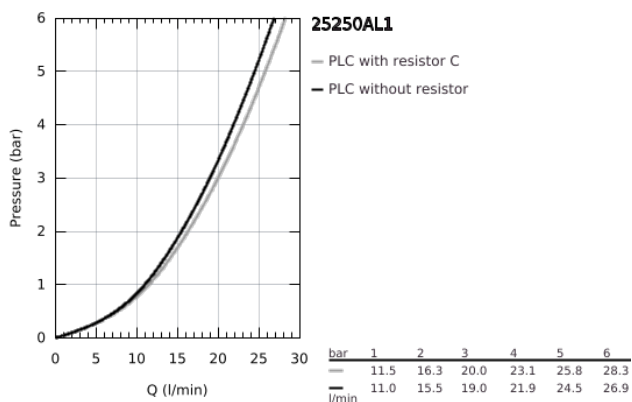

25 250 AL1 ESSENCE <P>MONOCOMANDO DE BANHEIRA E DUCHE 1/2" </P>

DESCRIÇÃO DO PRODUTO

- Colour: brushed hard graphite
- Montagem na parede
- Manipulo metálico
- Cartucho de discos cerâmicos GROHE SilkMove 35 mm
- Com limitador ecológico de temperatura
- Acabamento GROHE LongLife
- Inversor automático: banheira/duche
- Perlator tipo "Mousseur"
- Saída para flexível de chuveiro 1/2"
- Válvulas anti-retorno integradas
- Rácores em S (150 ± 25)

25 250 AL1 ESSENCE <P>MONOCOMANDO DE BANHEIRA E DUCHE 1/2" </P>

PEÇAS DE REPOSIÇÃO , outubro 2020 – now

- 1: Manípulo e tampa (Spare part-nr. 46916AL0)
- 2: união roscada (Spare part-nr. 46460000)
- 3: Cartucho (Spare part-nr. 46374000)
- 4: Rácor em S (Spare part-nr. 12662AL0)
- 5: Sede 1/2" (Spare part-nr. 45044AL0)
- 6: Inversor (Spare part-nr. 46920AL0)
- 7: Sede 1/2" (Spare part-nr. 08565000)
- 8: Perlator tipo "Mousseur" (Spare part-nr. 13926000)
- 9: Prolongamentos 3/4", 20 mm (Spare part-nr. 0713000M)*
- 10: Chave de porcas (Spare part-nr. 19377000)*