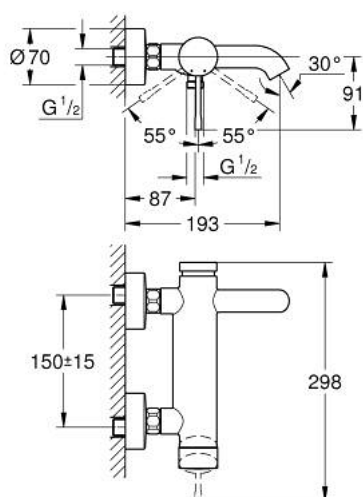

25 250 AL1 ESSENCE <P>MONOCOMANDO DE BANHEIRA E DUCHE 1/2" </P>

DESCRIÇÃO DO PRODUTO

- Colour: brushed hard graphite
- Montagem na parede
- Manipulo metálico
- Cartucho de discos cerâmicos GROHE SilkMove 35 mm
- Com limitador ecológico de temperatura
- Acabamento GROHE LongLife
- Inversor automático: banheira/duche
- Perlator tipo "Mousseur"
- Saída para flexível de chuveiro 1/2"
- Válvulas anti-retorno integradas
- Rácores em S (150 ± 25)

25 250 AL1 ESSENCE <P>MONOCOMANDO DE BANHEIRA E DUCHE 1/2" </P>

PEÇAS DE REPOSIÇÃO , outubro 2020 – now

- 1: Manípulo e tampa (Spare part-nr. 46916AL0)
- 2: união roscada (Spare part-nr. 46460000)
- 3: Cartucho (Spare part-nr. 46374000)
- 4: Rácor em S (Spare part-nr. 12662AL0)
- 5: Sede 1/2" (Spare part-nr. 45044AL0)
- 6: Inversor (Spare part-nr. 46920AL0)
- 7: Sede 1/2" (Spare part-nr. 08565000)
- 8: Perlator tipo "Mousseur" (Spare part-nr. 13926000)
- 9: Prolongamentos 3/4", 20 mm (Spare part-nr. 0713000M)*
- 10: Chave de porcas (Spare part-nr. 19377000)*