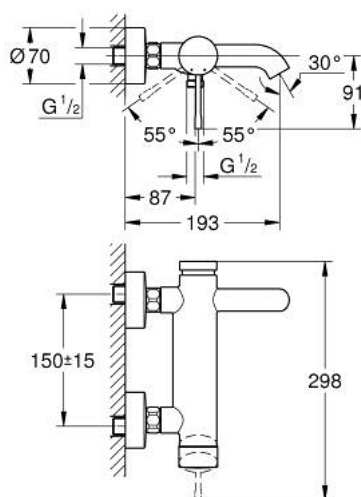

## 25 250 A01 ESSENCE <P>MONOCOMANDO DE BANHEIRA E DUCHE 1/2" </P>

### DESCRIÇÃO DO PRODUTO

- Colour: hard graphite
- Montagem na parede
- Manipulo metálico
- Cartucho de discos cerâmicos GROHE SilkMove 35 mm
- Com limitador ecológico de temperatura
- Acabamento GROHE LongLife
- Inversor automático: banheira/duche
- Perlator tipo "Mousseur"
- Saída para flexível de chuveiro 1/2"
- Válvulas anti-retorno integradas
- Rácores em S (150 ± 25)