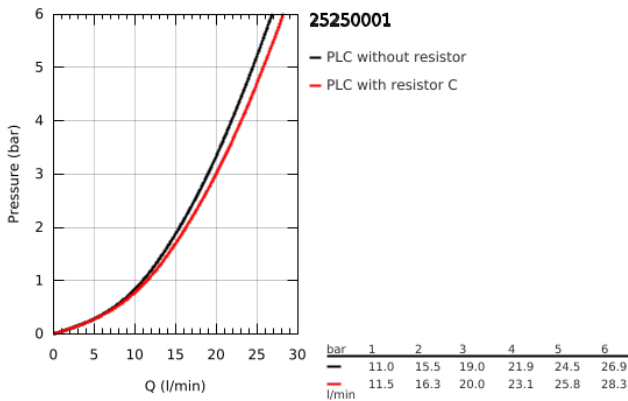

25 250 001 ESSENCE <P>MONOCOMANDO DE BANHEIRA E DUCHE 1/2" </P>

DESCRIÇÃO DO PRODUTO

- Colour: cromado
- Montagem na parede
- Manipulo metálico
- Cartucho de discos cerâmicos GROHE SilkMove 35 mm
- Com limitador ecológico de temperatura
- Acabamento GROHE LongLife
- Inversor automático: banheira/duche
- Perlator tipo "Mousseur"
- Saída para flexível de chuveiro 1/2"
- Válvulas anti-retorno integradas
- Rácores em S (150 ± 25)
- Edição Profissional
- Substitui monocomando Essence 33 624 xx1

25 250 001 ESSENCE <P>MONOCOMANDO DE BANHEIRA E DUCHE 1/2" </P>

PEÇAS DE REPOSIÇÃO , agosto 2020 – now

- 1: Manipulo e tampa (Spare part-nr. 46916000)
- 2: união roscada (Spare part-nr. 46460000)
- 3: Cartucho (Spare part-nr. 46374000)
- 4: Rácor em S (Spare part-nr. 12662000)
- 5: Sede 1/2" (Spare part-nr. 45044000)
- 6: Inversor (Spare part-nr. 46920000)
- 7: Sede 1/2" (Spare part-nr. 08565000)
- 8: Perlator tipo "Mousseur" (Spare part-nr. 13926000)
- 9: Prolongamentos 3/4", 20 mm (Spare part-nr. 0713000M)*
- 10: Chave de porcas (Spare part-nr. 19377000)*