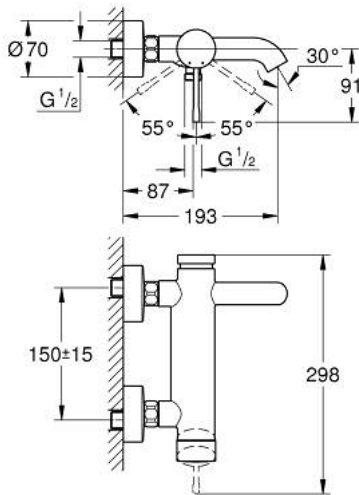

25 250 001 ESSENCE <P>MONOCOMANDO DE BANHEIRA E DUCHE 1/2" </P>

DESCRIÇÃO DO PRODUTO

- Colour: cromado
- Montagem na parede
- Manipulo metálico
- Cartucho de discos cerâmicos GROHE SilkMove 35 mm
- Com limitador ecológico de temperatura
- Acabamento GROHE LongLife
- Inversor automático: banheira/duche
- Perlator tipo "Mousseur"
- Saída para flexível de chuveiro 1/2"
- Válvulas anti-retorno integradas
- Rácores em S (150 ± 25)
- Edição Profissional
- Substitui monocomando Essence 33 624 xx1

25 250 001 ESSENCE <P>MONOCOMANDO DE BANHEIRA E DUCHE 1/2" </P>

PEÇAS DE REPOSIÇÃO , agosto 2020 – now

- 1: Manipulo e tampa (Spare part-nr. 46916000)
- 2: união roscada (Spare part-nr. 46460000)
- 3: Cartucho (Spare part-nr. 46374000)
- 4: Rácor em S (Spare part-nr. 12662000)
- 5: Sede 1/2" (Spare part-nr. 45044000)
- 6: Inversor (Spare part-nr. 46920000)
- 7: Sede 1/2" (Spare part-nr. 08565000)
- 8: Perlator tipo "Mousseur" (Spare part-nr. 13926000)
- 9: Prolongamentos 3/4", 20 mm (Spare part-nr. 0713000M)*
- 10: Chave de porcas (Spare part-nr. 19377000)*