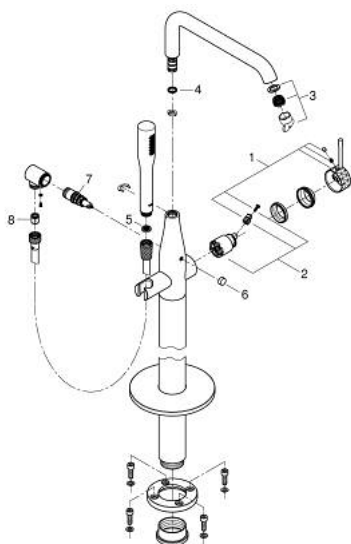

25 248 PF1 ESSENCE MONOCOMANDO DE BANHEIRA 1/2", MONTAGEM NO CHÃO

DESCRIÇÃO DO PRODUTO

- Colour: crafted chrome
- Para instalar com 45 984 001
- Sem elemento encastrável
- Manipulo metálico artesanal
- Cartucho de discos cerâmicos GROHE SilkMove 35 mm
- Inversor automático: banheira/duche
- Bica giratória Perlator tipo "Mousseur"
- Bica ajustável para rotação 0° / 150° / 360°
- Com suporte para chuveiro
- Chuveiro de mão metálico
- Bicha de chuveiro de 1,25 m (28 362)
- Showroom+ exclusivo

25 248 PF1 ESSENCE MONOCOMANDO DE BANHEIRA 1/2", MONTAGEM NO CHÃO

PEÇAS DE REPOSIÇÃO , março 2024 – now

- 1: Manipulo e tampa (Spare part-nr. 46916PF0)
- 2: Cartucho (Spare part-nr. 46374000)
- 3: Perlator tipo "Mousseur" (Spare part-nr. 13926000)
- 4: o'ring (Spare part-nr. 0128500M)
- 5: filtro (Spare part-nr. 0700200M)
- 6: Manipulo regulador com Aquadimmer (Spare part-nr. 64989000)
- 7: Inversor (Spare part-nr. 65655000)
- 8: Sede 1/2" (Spare part-nr. 08565000)