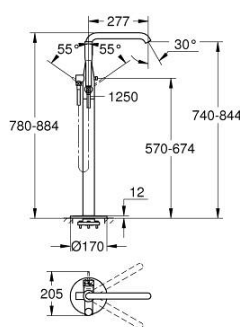

25 248 PF1 ESSENCE MONOCOMANDO DE BANHEIRA 1/2", MONTAGEM NO CHÃO

DESCRIÇÃO DO PRODUTO

- Colour: crafted chrome
- Para instalar com 45 984 001
- Sem elemento encastrável
- Manipulo metálico artesanal
- Cartucho de discos cerâmicos GROHE SilkMove 35 mm
- Inversor automático: banheira/duche
- Bica giratória Perlator tipo "Mousseur"
- Bica ajustável para rotação 0° / 150° / 360°
- Com suporte para chuveiro
- Chuveiro de mão metálico
- Bicha de chuveiro de 1,25 m (28 362)
- Showroom+ exclusivo

25 248 PF1 ESSENCE MONOCOMANDO DE BANHEIRA 1/2", MONTAGEM NO CHÃO

PEÇAS DE REPOSIÇÃO , março 2024 – now

- 1: Manipulo e tampa (Spare part-nr. 46916PF0)
- 2: Cartucho (Spare part-nr. 46374000)
- 3: Perlator tipo "Mousseur" (Spare part-nr. 13926000)
- 4: o'ring (Spare part-nr. 0128500M)
- 5: filtro (Spare part-nr. 0700200M)
- 6: Manipulo regulador com Aquadimmer (Spare part-nr. 64989000)
- 7: Inversor (Spare part-nr. 65655000)
- 8: Sede 1/2" (Spare part-nr. 08565000)