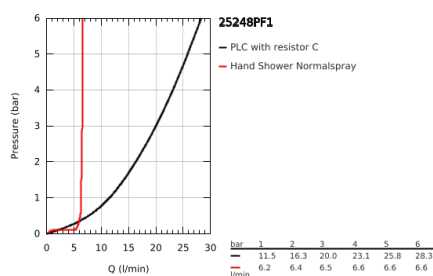

25 248 PF1 ESSENCE MONOCOMANDO DE BANHEIRA 1/2", MONTAGEM NO CHÃO

DESCRIÇÃO DO PRODUTO

- Colour: crafted chrome
- Para instalar com 45 984 001
- Sem elemento encastrável
- Manipulo metálico artesanal
- Cartucho de discos cerâmicos GROHE SilkMove 35 mm
- Inversor automático: banheira/duche
- Bica giratória Perlator tipo "Mousseur"
- Bica ajustável para rotação 0° / 150° / 360°
- Com suporte para chuveiro
- Chuveiro de mão metálico
- Bicha de chuveiro de 1,25 m (28 362)
- Showroom+ exclusivo

25 248 PF1 ESSENCE MONOCOMANDO DE BANHEIRA 1/2", MONTAGEM NO CHÃO

PEÇAS DE REPOSIÇÃO , março 2024 – now

- 1: Manipulo e tampa (Spare part-nr. 46916PF0)
- 2: Cartucho (Spare part-nr. 46374000)
- 3: Perlator tipo "Mousseur" (Spare part-nr. 13926000)
- 4: o'ring (Spare part-nr. 0128500M)
- 5: filtro (Spare part-nr. 0700200M)
- 6: Manipulo regulador com Aquadimmer (Spare part-nr. 64989000)
- 7: Inversor (Spare part-nr. 65655000)
- 8: Sede 1/2" (Spare part-nr. 08565000)