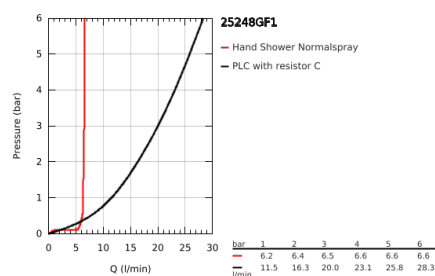

## 25 248 GF1 ESSENCE MONOCOMANDO DE BANHEIRA 1/2", MONTAGEM NO CHÃO

### DESCRIÇÃO DO PRODUTO

- Colour: brushed crafted cool sunrise
- Para instalar com 45 984 001
- Sem elemento encastrável
- Manipulo metálico artesanal
- Cartucho de discos cerâmicos GROHE SilkMove 35 mm
- Acabamento GROHE LongLife
- Inversor automático: banheira/duche
- Bica giratória Perlator tipo "Mousseur"
- Bica ajustável para rotação 0° / 150° / 360°
- Com suporte para chuveiro
- Chuveiro de mão metálico
- Bicha de chuveiro de 1,25 m (28 362)