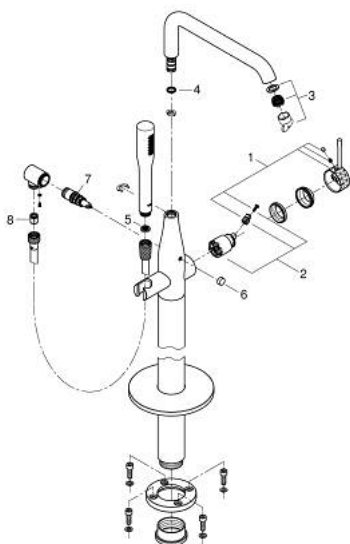

## 25 248 GF1 ESSENCE MONOCOMANDO DE BANHEIRA 1/2", MONTAGEM NO CHÃO

### DESCRIÇÃO DO PRODUTO

- Colour: brushed crafted cool sunrise
- Para instalar com 45 984 001
- Sem elemento encastrável
- Manipulo metálico artesanal
- Cartucho de discos cerâmicos GROHE SilkMove 35 mm
- Acabamento GROHE LongLife
- Inversor automático: banheira/duche
- Bica giratória Perlator tipo "Mousseur"
- Bica ajustável para rotação 0° / 150° / 360°
- Com suporte para chuveiro
- Chuveiro de mão metálico
- Bicha de chuveiro de 1,25 m (28 362)

### PEÇAS DE REPOSIÇÃO , dezembro 2024 – now

- 1: Manipulo e tampa (Spare part-nr. 46916GF0)
- 2: Cartucho (Spare part-nr. 46374000)
- 3: Perlator tipo "Mousseur" (Spare part-nr. 13926000)
- 4: o'ring (Spare part-nr. 0128500M)
- 5: filtro (Spare part-nr. 0700200M)
- 6: Manipulo regulador com Aquadimmer (Spare part-nr. 64989GN0)
- 7: Inversor (Spare part-nr. 65655GN0)
- 8: Sede 1/2" (Spare part-nr. 08565000)