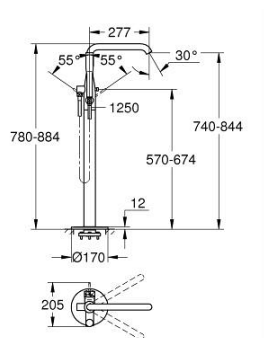

## 25 248 GF1 ESSENCE MONOCOMANDO DE BANHEIRA 1/2", MONTAGEM NO CHÃO

### DESCRIÇÃO DO PRODUTO

- Colour: brushed crafted cool sunrise
- Para instalar com 45 984 001
- Sem elemento encastrável
- Manipulo metálico artesanal
- Cartucho de discos cerâmicos GROHE SilkMove 35 mm
- Acabamento GROHE LongLife
- Inversor automático: banheira/duche
- Bica giratória Perlator tipo "Mousseur"
- Bica ajustável para rotação 0° / 150° / 360°
- Com suporte para chuveiro
- Chuveiro de mão metálico
- Bicha de chuveiro de 1,25 m (28 362)

### PEÇAS DE REPOSIÇÃO , dezembro 2024 – now

- 1: Manipulo e tampa (Spare part-nr. 46916GF0)
- 2: Cartucho (Spare part-nr. 46374000)
- 3: Perlator tipo "Mousseur" (Spare part-nr. 13926000)
- 4: o'ring (Spare part-nr. 0128500M)
- 5: filtro (Spare part-nr. 0700200M)
- 6: Manipulo regulador com Aquadimmer (Spare part-nr. 64989GN0)
- 7: Inversor (Spare part-nr. 65655GN0)
- 8: Sede 1/2" (Spare part-nr. 08565000)