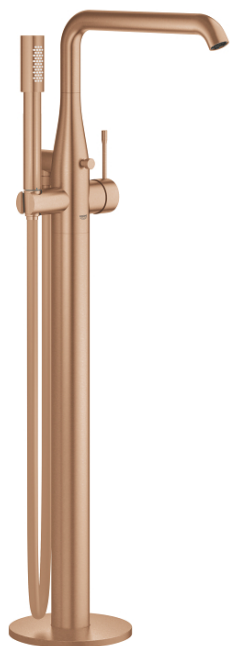

25 248 DL1 ESSENCE MONOCOMANDO DE BANHEIRA 1/2", MONTAGEM NO CHÃO

DESCRIÇÃO DO PRODUTO

- Colour: brushed warm sunset
- Para instalar com 45 984 001
- Sem elemento encastrável
- Cartucho de discos cerâmicos GROHE SilkMove 35 mm
- Acabamento GROHE LongLife
- Inversor automático: banheira/duche
- Bica giratória Perlator tipo "Mousseur"
- Bica ajustável para rotação 0° / 150° / 360°
- Com suporte para chuveiro
- Chuveiro de mão metálico
- Bicha de chuveiro de 1,25 m (28 362)