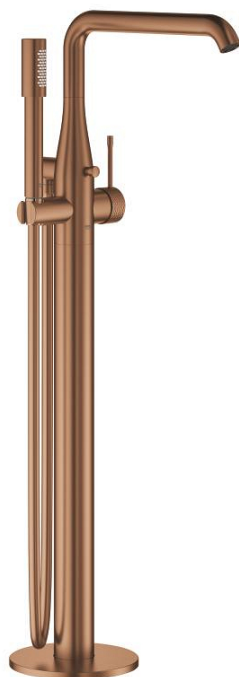

25 248 DE1 ESSENCE MONOCOMANDO DE BANHEIRA 1/2", MONTAGEM NO CHÃO

DESCRIÇÃO DO PRODUTO

- Colour: brushed crafted warm sunset
- Para instalar com 45 984 001
- Sem elemento encastrável
- Manipulo metálico artesanal
- Cartucho de discos cerâmicos GROHE SilkMove 35 mm
- Acabamento GROHE LongLife
- Inversor automático: banheira/duche
- Bica giratória Perlator tipo "Mousseur"
- Bica ajustável para rotação 0° / 150° / 360°
- Com suporte para chuveiro
- Chuveiro de mão metálico
- Bicha de chuveiro de 1,25 m (28 362)