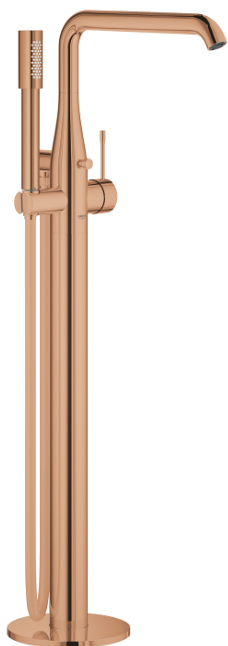

25 248 DA1 ESSENCE MONOCOMANDO DE BANHEIRA 1/2", MONTAGEM NO CHÃO

DESCRIÇÃO DO PRODUTO

- Colour: warm sunset
- Para instalar com 45 984 001
- Sem elemento encastrável
- Cartucho de discos cerâmicos GROHE SilkMove 35 mm
- Acabamento GROHE LongLife
- Inversor automático: banheira/duche
- Bica giratória Perlator tipo "Mousseur"
- Bica ajustável para rotação 0° / 150° / 360°
- Com suporte para chuveiro
- Chuveiro de mão metálico
- Bicha de chuveiro de 1,25 m (28 362)