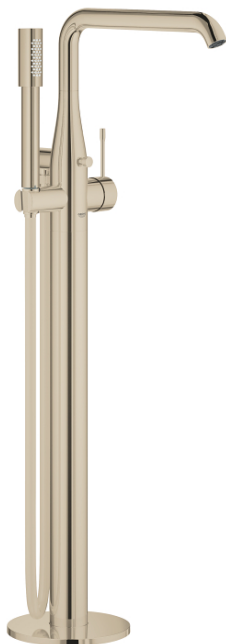

25 248 BE1 ESSENCE MONOCOMANDO DE BANHEIRA 1/2", MONTAGEM NO CHÃO

DESCRIÇÃO DO PRODUTO

- Colour: polished nickel
- Para instalar com 45 984 001
- Sem elemento encastrável
- Cartucho de discos cerâmicos GROHE SilkMove 35 mm
- Acabamento GROHE LongLife
- Inversor automático: banheira/duche
- Bica giratória Perlator tipo "Mousseur"
- Bica ajustável para rotação 0° / 150° / 360°
- Com suporte para chuveiro
- Chuveiro de mão metálico
- Bicha de chuveiro de 1,25 m (28 362)