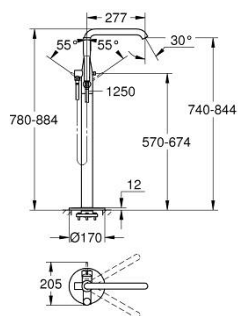

25 248 001 ESSENCE MONOCOMANDO DE BANHEIRA 1/2", MONTAGEM NO CHÃO

DESCRIÇÃO DO PRODUTO

- Colour: cromado
- Para instalar com 45 984 001
- Sem elemento encastrável
- Cartucho de discos cerâmicos GROHE SilkMove 35 mm
- Inversor automático: banheira/duche
- Bica giratória Perlator tipo "Mousseur"
- Bica ajustável para rotação 0° / 150° / 360°
- Com suporte para chuveiro
- Chuveiro de mão metálico
- Bicha de chuveiro de 1,25 m (28 362)
- Edição Profissional

25 248 001 ESSENCE MONOCOMANDO DE BANHEIRA 1/2", MONTAGEM NO CHÃO

PEÇAS DE REPOSIÇÃO , agosto 2020 – now

- 1: Manípulo e tampa (Spare part-nr. 46916000)
- 2: Cartucho (Spare part-nr. 46374000)
- 3: Perlator tipo "Mousseur" (Spare part-nr. 13926000)
- 4: o'ring (Spare part-nr. 0128500M)
- 5: filtro (Spare part-nr. 0700200M)
- 6: Manípulo regulador com Aquadimmer (Spare part-nr. 64989000)
- 7: Inversor (Spare part-nr. 65655000)
- 8: Sede 1/2" (Spare part-nr. 08565000)