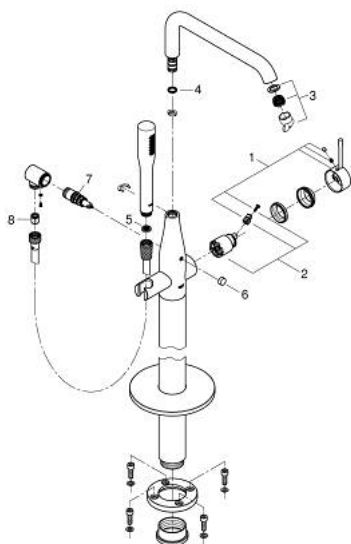

25 248 001 ESSENCE MONOCOMANDO DE BANHEIRA 1/2", MONTAGEM NO CHÃO

DESCRIÇÃO DO PRODUTO

- Colour: cromado
- Para instalar com 45 984 001
- Sem elemento encastrável
- Cartucho de discos cerâmicos GROHE SilkMove 35 mm
- Inversor automático: banheira/duche
- Bica giratória Perlator tipo "Mousseur"
- Bica ajustável para rotação 0° / 150° / 360°
- Com suporte para chuveiro
- Chuveiro de mão metálico
- Bicha de chuveiro de 1,25 m (28 362)
- Edição Profissional

25 248 001 ESSENCE MONOCOMANDO DE BANHEIRA 1/2", MONTAGEM NO CHÃO

PEÇAS DE REPOSIÇÃO , agosto 2020 – now

- 1: Manípulo e tampa (Spare part-nr. 46916000)
- 2: Cartucho (Spare part-nr. 46374000)
- 3: Perlator tipo "Mousseur" (Spare part-nr. 13926000)
- 4: o'ring (Spare part-nr. 0128500M)
- 5: filtro (Spare part-nr. 0700200M)
- 6: Manípulo regulador com Aquadimmer (Spare part-nr. 64989000)
- 7: Inversor (Spare part-nr. 65655000)
- 8: Sede 1/2" (Spare part-nr. 08565000)