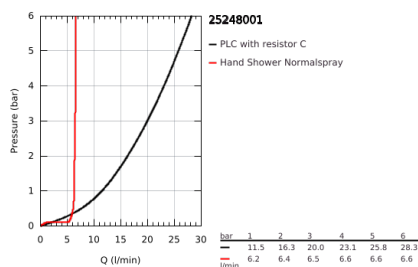

25 248 001 ESSENCE MONOCOMANDO DE BANHEIRA 1/2", MONTAGEM NO CHÃO

DESCRIÇÃO DO PRODUTO

- Colour: cromado
- Para instalar com 45 984 001
- Sem elemento encastrável
- Cartucho de discos cerâmicos GROHE SilkMove 35 mm
- Inversor automático: banheira/duche
- Bica giratória Perlator tipo "Mousseur"
- Bica ajustável para rotação 0° / 150° / 360°
- Com suporte para chuveiro
- Chuveiro de mão metálico
- Bicha de chuveiro de 1,25 m (28 362)
- Edição Profissional

25 248 001 ESSENCE MONOCOMANDO DE BANHEIRA 1/2", MONTAGEM NO CHÃO

PEÇAS DE REPOSIÇÃO , agosto 2020 – now

- 1: Manípulo e tampa (Spare part-nr. 46916000)
- 2: Cartucho (Spare part-nr. 46374000)
- 3: Perlator tipo "Mousseur" (Spare part-nr. 13926000)
- 4: o'ring (Spare part-nr. 0128500M)
- 5: filtro (Spare part-nr. 0700200M)
- 6: Manípulo regulador com Aquadimmer (Spare part-nr. 64989000)
- 7: Inversor (Spare part-nr. 65655000)
- 8: Sede 1/2" (Spare part-nr. 08565000)