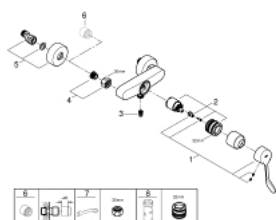

25 244 003 EUROSMART <P>MONOCOMANDO DE DUCHE 1/2" </P>

DESCRIÇÃO DO PRODUTO

- Colour: cromado
- Montagem na parede
- Manipulo metálico
- Comprimento do manípulo de 120 mm
- Cartucho de discos cerâmicos GROHE SilkMove 35 mm
- Limitador ecológico de caudal
- Com limitador ecológico de temperatura
- Saída inferior para duche de 1/2" com válvula anti-retorno integrada
- Rácores em S (150 ± 25)
- Espelhos metálicos
- Válvulas anti-retorno
- Edição Profissional

25 244 003 EUROSMART <P>MONOCOMANDO DE DUCHE 1/2"</P>

PEÇAS DE REPOSIÇÃO , dezembro 2019 – now

- 1: Manípulo e tampa (Spare part-nr. 48568000)
- 2: Cartucho (Spare part-nr. 46374000)
- 3: Sede 1/2" (Spare part-nr. 42601000)
- 4: Sede 1/2" (Spare part-nr. 45044000)
- 5: Rácor em S (Spare part-nr. 12662000)
- 6: Prolongamentos 3/4", 20 mm (Spare part-nr. 0713000M)*
- 7: Chave de porcas (Spare part-nr. 19377000)*
- 8: Chave de caixa (Spare part-nr. 19332000)*