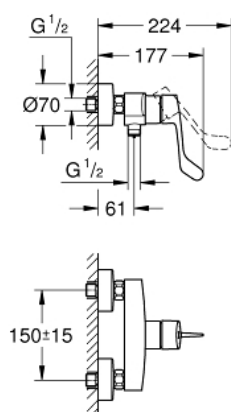

25 244 003 EUROSMART <P>MONOCOMANDO DE DUCHE 1/2" </P>

DESCRIÇÃO DO PRODUTO

- Colour: cromado
- Montagem na parede
- Manipulo metálico
- Comprimento do manípulo de 120 mm
- Cartucho de discos cerâmicos GROHE SilkMove 35 mm
- Limitador ecológico de caudal
- Com limitador ecológico de temperatura
- Saída inferior para duche de 1/2" com válvula anti-retorno integrada
- Rácores em S (150 ± 25)
- Espelhos metálicos
- Válvulas anti-retorno
- Edição Profissional

25 244 003 EUROSMART <P>MONOCOMANDO DE DUCHE 1/2"</P>

PEÇAS DE REPOSIÇÃO , dezembro 2019 – now

- 1: Manípulo e tampa (Spare part-nr. 48568000)
- 2: Cartucho (Spare part-nr. 46374000)
- 3: Sede 1/2" (Spare part-nr. 42601000)
- 4: Sede 1/2" (Spare part-nr. 45044000)
- 5: Rácor em S (Spare part-nr. 12662000)
- 6: Prolongamentos 3/4", 20 mm (Spare part-nr. 0713000M)*
- 7: Chave de porcas (Spare part-nr. 19377000)*
- 8: Chave de caixa (Spare part-nr. 19332000)*