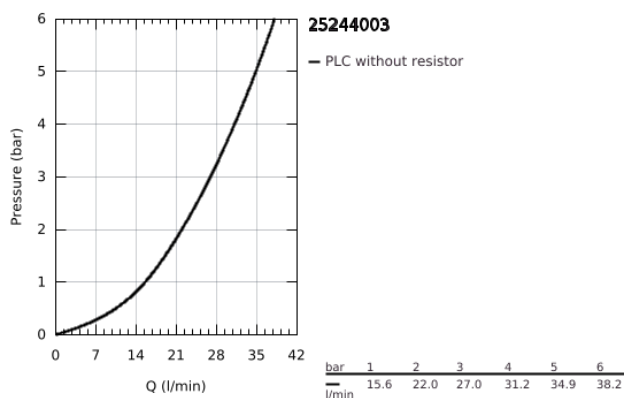

25 244 003 EUROSMART <P>MONOCOMANDO DE DUCHE 1/2" </P>

DESCRIÇÃO DO PRODUTO

- Colour: cromado
- Montagem na parede
- Manipulo metálico
- Comprimento do manípulo de 120 mm
- Cartucho de discos cerâmicos GROHE SilkMove 35 mm
- Limitador ecológico de caudal
- Com limitador ecológico de temperatura
- Saída inferior para duche de 1/2" com válvula anti-retorno integrada
- Rácores em S (150 ± 25)
- Espelhos metálicos
- Válvulas anti-retorno
- Edição Profissional

25 244 003 EUROSMART <P>MONOCOMANDO DE DUCHE 1/2"</P>

PEÇAS DE REPOSIÇÃO , dezembro 2019 – now

- 1: Manípulo e tampa (Spare part-nr. 48568000)
- 2: Cartucho (Spare part-nr. 46374000)
- 3: Sede 1/2" (Spare part-nr. 42601000)
- 4: Sede 1/2" (Spare part-nr. 45044000)
- 5: Rácor em S (Spare part-nr. 12662000)
- 6: Prolongamentos 3/4", 20 mm (Spare part-nr. 0713000M)*
- 7: Chave de porcas (Spare part-nr. 19377000)*
- 8: Chave de caixa (Spare part-nr. 19332000)*