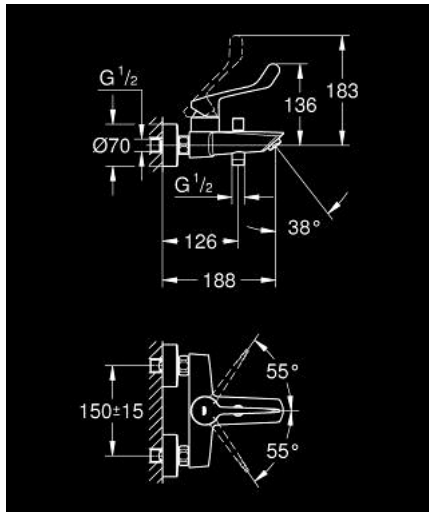

## 25 243 003 EUROSMART <P>MONOCOMANDO DE BANHEIRA E DUCHE 1/2" </P>

### DESCRIÇÃO DO PRODUTO

- Colour: cromado
- Montagem na parede
- Manipulo metálico
- Comprimento do manipulo de 124 mm
- Cartucho de discos cerâmicos GROHE SilkMove 35 mm
- Limitador ecológico de caudal
- Com limitador ecológico de temperatura
- Inversor automático: banheira/duche
- Perlator tipo "Mousseur"
- Válvula anti-retorno integrada na saída do flexível de chuveiro 1/2"
- Rácores em S (150 ± 25)
- Espelhos metálicos
- Válvulas anti-retorno
- Edição Profissional

## 25 243 003 EUROSMART <P>MONOCOMANDO DE BANHEIRA E DUCHE 1/2"</P>

**PEÇAS DE REPOSIÇÃO** , novembro 2021 – now

- 1: Manípulo e tampa (Spare part-nr. 48567000)
- 2: Cartucho (Spare part-nr. 46374000)
- 3: Manípulo regulador com Aquadimmer (Spare part-nr. 64309000)
- 4: Perlator tipo "Mousseur" (Spare part-nr. 13952000)
- 5: Inversor (Spare part-nr. 65655000)
- 6: Sede 1/2" (Spare part-nr. 08565000)
- 7: Rácor em S (Spare part-nr. 12662000)
- 8: Prolongamentos 3/4", 20 mm (Spare part-nr. 0713000M)\*
- 9: Chave de caixa (Spare part-nr. 19332000)\*
- 10: Chave de porcas (Spare part-nr. 19377000)\*