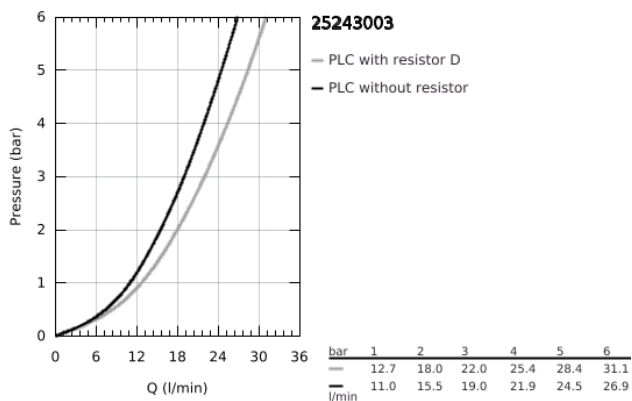

## 25 243 003 EUROSMART <P>MONOCOMANDO DE BANHEIRA E DUCHE 1/2" </P>

### DESCRIÇÃO DO PRODUTO

- Colour: cromado
- Montagem na parede
- Manipulo metálico
- Comprimento do manipulo de 124 mm
- Cartucho de discos cerâmicos GROHE SilkMove 35 mm
- Limitador ecológico de caudal
- Com limitador ecológico de temperatura
- Inversor automático: banheira/duche
- Perlator tipo "Mousseur"
- Válvula anti-retorno integrada na saída do flexível de chuveiro 1/2"
- Rácores em S (150 ± 25)
- Espelhos metálicos
- Válvulas anti-retorno
- Edição Profissional