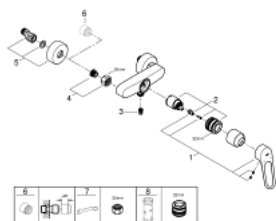

25 242 003 **EUROSMART <P>MONOCOMANDO DE DUCHE 1/2" </P>**

**DESCRIÇÃO DO PRODUTO**

- Colour: cromado
- Montagem na parede
- Manipulo metálico com loop
- Comprimento do manipulo de 115 mm
- Cartucho de discos cerâmicos GROHE SilkMove 35 mm
- Limitador ecológico de caudal
- Com limitador ecológico de temperatura
- Saída inferior para duche de 1/2" com válvula anti-retorno integrada
- Rácores em S (150 ± 25)
- Espelhos metálicos
- Válvulas anti-retorno
- Edição Profissional

25 242 003 **EUROSMART <P>MONOCOMANDO DE DUCHE 1/2" </P>**

**PEÇAS DE REPOSIÇÃO** , dezembro 2019 – now

- 1: Manípulo e tampa (Spare part-nr. 48566000)
- 2: Cartucho (Spare part-nr. 46374000)
- 3: Sede 1/2" (Spare part-nr. 42601000)
- 4: Sede 1/2" (Spare part-nr. 45044000)
- 5: Rácor em S (Spare part-nr. 12662000)
- 6: Prolongamentos 3/4", 20 mm (Spare part-nr. 0713000M)\*
- 7: Chave de porcas (Spare part-nr. 19377000)\*
- 8: Chave de caixa (Spare part-nr. 19332000)\*