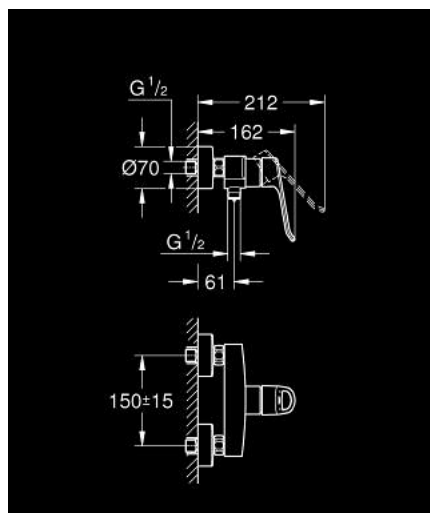

25 242 003 **EUROSMART <P>MONOCOMANDO DE DUCHE 1/2" </P>**

**DESCRIÇÃO DO PRODUTO**

- Colour: cromado
- Montagem na parede
- Manipulo metálico com loop
- Comprimento do manipulo de 115 mm
- Cartucho de discos cerâmicos GROHE SilkMove 35 mm
- Limitador ecológico de caudal
- Com limitador ecológico de temperatura
- Saída inferior para duche de 1/2" com válvula anti-retorno integrada
- Rácores em S (150 ± 25)
- Espelhos metálicos
- Válvulas anti-retorno
- Edição Profissional

25 242 003 **EUROSMART <P>MONOCOMANDO DE DUCHE 1/2" </P>**

**PEÇAS DE REPOSIÇÃO** , dezembro 2019 – now

- 1: Manípulo e tampa (Spare part-nr. 48566000)
- 2: Cartucho (Spare part-nr. 46374000)
- 3: Sede 1/2" (Spare part-nr. 42601000)
- 4: Sede 1/2" (Spare part-nr. 45044000)
- 5: Rácor em S (Spare part-nr. 12662000)
- 6: Prolongamentos 3/4", 20 mm (Spare part-nr. 0713000M)\*
- 7: Chave de porcas (Spare part-nr. 19377000)\*
- 8: Chave de caixa (Spare part-nr. 19332000)\*