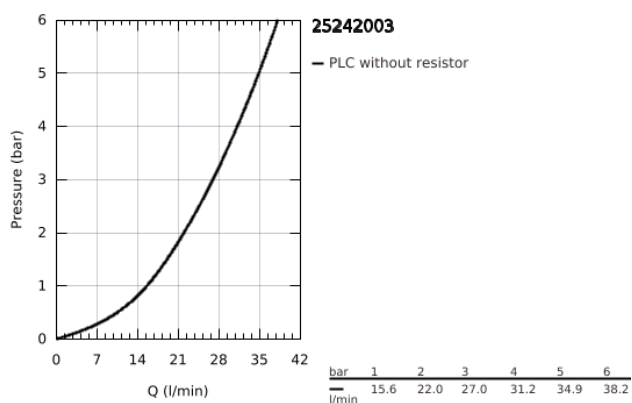

25 242 003 **EUROSMART <P>MONOCOMANDO DE DUCHE 1/2" </P>**

**DESCRIÇÃO DO PRODUTO**

- Colour: cromado
- Montagem na parede
- Manipulo metálico com loop
- Comprimento do manipulo de 115 mm
- Cartucho de discos cerâmicos GROHE SilkMove 35 mm
- Limitador ecológico de caudal
- Com limitador ecológico de temperatura
- Saída inferior para duche de 1/2" com válvula anti-retorno integrada
- Rácores em S (150 ± 25)
- Espelhos metálicos
- Válvulas anti-retorno
- Edição Profissional

25 242 003 **EUROSMART <P>MONOCOMANDO DE DUCHE 1/2" </P>**

**PEÇAS DE REPOSIÇÃO** , dezembro 2019 – now

- 1: Manípulo e tampa (Spare part-nr. 48566000)
- 2: Cartucho (Spare part-nr. 46374000)
- 3: Sede 1/2" (Spare part-nr. 42601000)
- 4: Sede 1/2" (Spare part-nr. 45044000)
- 5: Rácor em S (Spare part-nr. 12662000)
- 6: Prolongamentos 3/4", 20 mm (Spare part-nr. 0713000M)\*
- 7: Chave de porcas (Spare part-nr. 19377000)\*
- 8: Chave de caixa (Spare part-nr. 19332000)\*