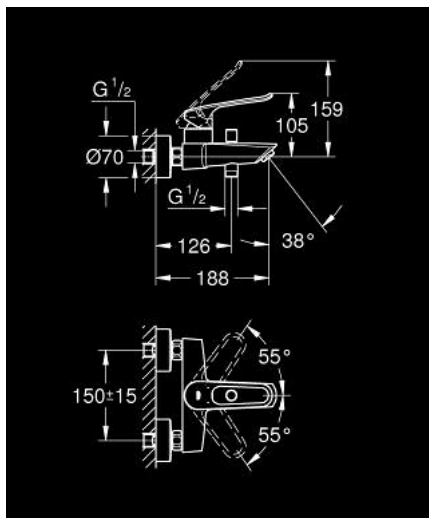

25 241 003 **EUROSMART <P>MONOCOMANDO DE BANHEIRA E DUCHE 1/2"</P>**

DESCRIÇÃO DO PRODUTO

- Colour: cromado
- Montagem na parede
- Manipulo metálico com loop
- Comprimento do manipulo de 123 mm
- Cartucho de discos cerâmicos GROHE SilkMove 35 mm
- Limitador ecológico de caudal
- Com limitador ecológico de temperatura
- Inversor automático: banheira/duche
- Perlator tipo "Mousseur"
- Válvula anti-retorno integrada na saída do flexível de chuveiro 1/2"
- Rácores em S (150 ± 25)
- Espelhos metálicos
- Válvulas anti-retorno
- Edição Profissional

25 241 003 EUROSMART <P>MONOCOMANDO DE BANHEIRA E DUCHE 1/2"</P>

PEÇAS DE REPOSIÇÃO , novembro 2021 – now

- 1: Manípulo e tampa (Spare part-nr. 48565000)
- 2: Cartucho (Spare part-nr. 46374000)
- 3: Manípulo regulador com Aquadimmer (Spare part-nr. 64309000)
- 4: Perlator tipo "Mousseur" (Spare part-nr. 13952000)
- 5: Inversor (Spare part-nr. 65655000)
- 6: Sede 1/2" (Spare part-nr. 08565000)
- 7: Rácor em S (Spare part-nr. 12662000)
- 8: Prolongamentos 3/4", 20 mm (Spare part-nr. 0713000M)*
- 9: Chave de caixa (Spare part-nr. 19332000)*
- 10: Chave de porcas (Spare part-nr. 19377000)*