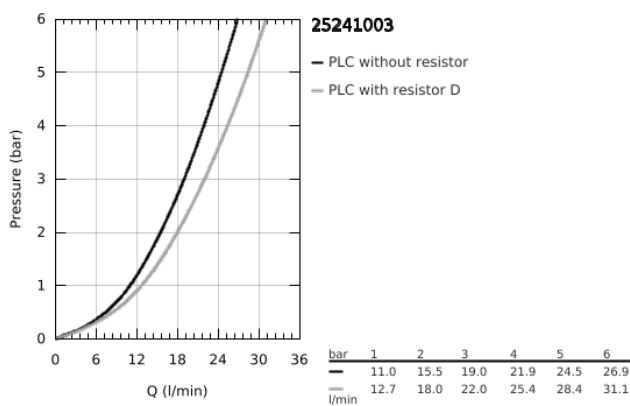

25 241 003 **EUROSMART <P>MONOCOMANDO DE BANHEIRA E DUCHE 1/2"</P>**

DESCRIÇÃO DO PRODUTO

- Colour: cromado
- Montagem na parede
- Manipulo metálico com loop
- Comprimento do manipulo de 123 mm
- Cartucho de discos cerâmicos GROHE SilkMove 35 mm
- Limitador ecológico de caudal
- Com limitador ecológico de temperatura
- Inversor automático: banheira/duche
- Perlator tipo "Mousseur"
- Válvula anti-retorno integrada na saída do flexível de chuveiro 1/2"
- Rácores em S (150 ± 25)
- Espelhos metálicos
- Válvulas anti-retorno
- Edição Profissional

25 241 003 EUROSMART <P>MONOCOMANDO DE BANHEIRA E DUCHE 1/2"</P>

PEÇAS DE REPOSIÇÃO , novembro 2021 – now

- 1: Manípulo e tampa (Spare part-nr. 48565000)
- 2: Cartucho (Spare part-nr. 46374000)
- 3: Manípulo regulador com Aquadimmer (Spare part-nr. 64309000)
- 4: Perlator tipo "Mousseur" (Spare part-nr. 13952000)
- 5: Inversor (Spare part-nr. 65655000)
- 6: Sede 1/2" (Spare part-nr. 08565000)
- 7: Rácor em S (Spare part-nr. 12662000)
- 8: Prolongamentos 3/4", 20 mm (Spare part-nr. 0713000M)*
- 9: Chave de caixa (Spare part-nr. 19332000)*
- 10: Chave de porcas (Spare part-nr. 19377000)*