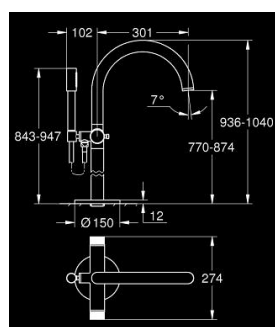

25 229 DA0 ATRIO PRIVATE COLLECTION MISTURADORA DE BANHEIRA E DUCHE 1/2"

DESCRIÇÃO DO PRODUTO

- Colour: warm sunset
- Montagem no chão com colunas de 76,5 cm.
- Elemento exterior para 45 984 001
- Castelos de discos cerâmicos 1/2", 90°
- Acabamento GROHE LongLife
- Inversor automático: banheira/duche
- Comprimento 301 mm
- Válvula anti-retorno integrada na saída do flexível de chuveiro 1/2"
- Chuveiro de mão com suporte
- Bicha de chuveiro de 1,25 m (28 362)
- Válvulas anti-retorno
- Manipulos com elementos encastráveis, podem ser combinados com 48 460 000 ou 48 461 000
- Sem conjunto de acabamento 45 984 (encomendar separadamente)

25 229 DA0 ATRIO PRIVATE COLLECTION MISTURADORA DE BANHEIRA E DUCHE 1/2"

PEÇAS DE REPOSIÇÃO , maio 2018 – now

- 1: Manípulo (Spare part-nr. 101342DA00)
- 1.1: Calota (desde 1999) (Spare part-nr. 101308DA00)
- 2: Decorative ring (Spare part-nr. 101309DA00)
- 3: adaptador de manípulo (Spare part-nr. 1012789990)
- 4: Conjunto de montagem (Spare part-nr. 101341DA00)
- 5: Manípulo regulador com Aquadimmer (Spare part-nr. 64989DA0)
- 6: Bica giratória 3/4" (Spare part-nr. 101320DA00)
- 6.1: Perlator tipo "Mousseur" (Spare part-nr. 13926000)
- 7: Castelo de discos cerâmicos de 1/2" (Spare part-nr. 45882000)
- 7.1: o'ring (Spare part-nr. 0392400M)
- 8: Castelo de discos cerâmicos de 1/2" (Spare part-nr. 45883000)
- 8.1: o'ring (Spare part-nr. 0392400M)
- 9: Inversor (Spare part-nr. 48407DA0)
- 10: Suporte de parede (Spare part-nr. 101321DA00)
- 10.1: Sede 1/2" (Spare part-nr. 08565000)
- 11: filtro (Spare part-nr. 0700200M)
- 12: Elementos embutidos feitos de White Attica Caesarstone (Spare part-nr. 48460000)*
- 13: Elementos embutidos feitos de Vanilla Noir Caesarstone (Spare part-nr. 48461000)*