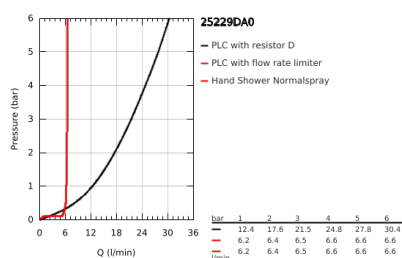

25 229 DA0 ATRIO PRIVATE COLLECTION MISTURADORA DE BANHEIRA E DUCHE 1/2"

DESCRIÇÃO DO PRODUTO

- Colour: warm sunset
- Montagem no chão com colunas de 76,5 cm.
- Elemento exterior para 45 984 001
- Castelos de discos cerâmicos 1/2", 90°
- Acabamento GROHE LongLife
- Inversor automático: banheira/duche
- Comprimento 301 mm
- Válvula anti-retorno integrada na saída do flexível de chuveiro 1/2"
- Chuveiro de mão com suporte
- Bicha de chuveiro de 1,25 m (28 362)
- Válvulas anti-retorno
- Manipulos com elementos encastráveis, podem ser combinados com 48 460 000 ou 48 461 000
- Sem conjunto de acabamento 45 984 (encomendar separadamente)