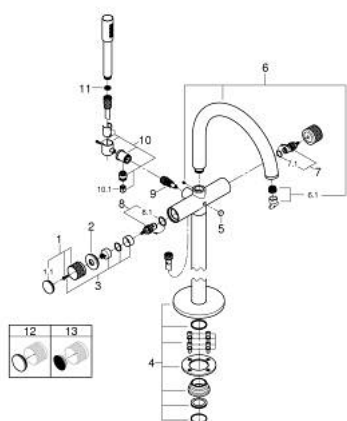

25 229 DA0 ATRIO PRIVATE COLLECTION MISTURADORA DE BANHEIRA E DUCHE 1/2"

DESCRIÇÃO DO PRODUTO

- Colour: warm sunset
- Montagem no chão com colunas de 76,5 cm.
- Elemento exterior para 45 984 001
- Castelos de discos cerâmicos 1/2", 90°
- Acabamento GROHE LongLife
- Inversor automático: banheira/duche
- Comprimento 301 mm
- Válvula anti-retorno integrada na saída do flexível de chuveiro 1/2"
- Chuveiro de mão com suporte
- Bicha de chuveiro de 1,25 m (28 362)
- Válvulas anti-retorno
- Manipulos com elementos encastráveis, podem ser combinados com 48 460 000 ou 48 461 000
- Sem conjunto de acabamento 45 984 (encomendar separadamente)

25 229 DA0 ATRIO PRIVATE COLLECTION MISTURADORA DE BANHEIRA E DUCHE 1/2"

PEÇAS DE REPOSIÇÃO , maio 2018 – now

- 1: Manípulo (Spare part-nr. 101342DA00)
- 1.1: Calota (desde 1999) (Spare part-nr. 101308DA00)
- 2: Decorative ring (Spare part-nr. 101309DA00)
- 3: adaptador de manípulo (Spare part-nr. 1012789990)
- 4: Conjunto de montagem (Spare part-nr. 101341DA00)
- 5: Manípulo regulador com Aquadimmer (Spare part-nr. 64989DA0)
- 6: Bica giratória 3/4" (Spare part-nr. 101320DA00)
- 6.1: Perlator tipo "Mousseur" (Spare part-nr. 13926000)
- 7: Castelo de discos cerâmicos de 1/2" (Spare part-nr. 45882000)
- 7.1: o'ring (Spare part-nr. 0392400M)
- 8: Castelo de discos cerâmicos de 1/2" (Spare part-nr. 45883000)
- 8.1: o'ring (Spare part-nr. 0392400M)
- 9: Inversor (Spare part-nr. 48407DA0)
- 10: Suporte de parede (Spare part-nr. 101321DA00)
- 10.1: Sede 1/2" (Spare part-nr. 08565000)
- 11: filtro (Spare part-nr. 0700200M)
- 12: Elementos embutidos feitos de White Attica Caesarstone (Spare part-nr. 48460000)*
- 13: Elementos embutidos feitos de Vanilla Noir Caesarstone (Spare part-nr. 48461000)*