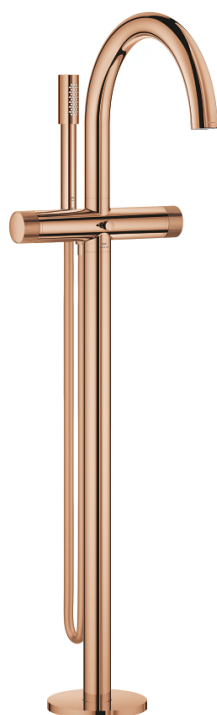

25 229 DA0 ATRIO PRIVATE COLLECTION MISTURADORA DE BANHEIRA E DUCHE 1/2"

DESCRIÇÃO DO PRODUTO

- Colour: warm sunset
- Montagem no chão com colunas de 76,5 cm.
- Elemento exterior para 45 984 001
- Castelos de discos cerâmicos 1/2", 90°
- Acabamento GROHE LongLife
- Inversor automático: banheira/duche
- Comprimento 301 mm
- Válvula anti-retorno integrada na saída do flexível de chuveiro 1/2"
- Chuveiro de mão com suporte
- Bicha de chuveiro de 1,25 m (28 362)
- Válvulas anti-retorno
- Manipulos com elementos encastráveis, podem ser combinados com 48 460 000 ou 48 461 000
- Sem conjunto de acabamento 45 984 (encomendar separadamente)

25 229 DA0 ATRIO PRIVATE COLLECTION MISTURADORA DE BANHEIRA E DUCHE 1/2"

PEÇAS DE REPOSIÇÃO , maio 2018 – now

- 1: Manípulo (Spare part-nr. 101342DA00)
- 1.1: Calota (desde 1999) (Spare part-nr. 101308DA00)
- 2: Decorative ring (Spare part-nr. 101309DA00)
- 3: adaptador de manípulo (Spare part-nr. 1012789990)
- 4: Conjunto de montagem (Spare part-nr. 101341DA00)
- 5: Manípulo regulador com Aquadimmer (Spare part-nr. 64989DA0)
- 6: Bica giratória 3/4" (Spare part-nr. 101320DA00)
- 6.1: Perlator tipo "Mousseur" (Spare part-nr. 13926000)
- 7: Castelo de discos cerâmicos de 1/2" (Spare part-nr. 45882000)
- 7.1: o'ring (Spare part-nr. 0392400M)
- 8: Castelo de discos cerâmicos de 1/2" (Spare part-nr. 45883000)
- 8.1: o'ring (Spare part-nr. 0392400M)
- 9: Inversor (Spare part-nr. 48407DA0)
- 10: Suporte de parede (Spare part-nr. 101321DA00)
- 10.1: Sede 1/2" (Spare part-nr. 08565000)
- 11: filtro (Spare part-nr. 0700200M)
- 12: Elementos embutidos feitos de White Attica Caesarstone (Spare part-nr. 48460000)*
- 13: Elementos embutidos feitos de Vanilla Noir Caesarstone (Spare part-nr. 48461000)*