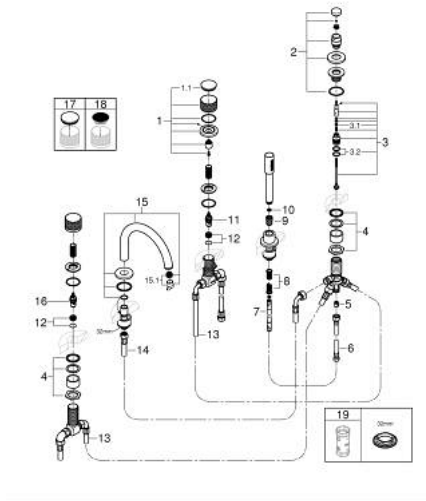

25 226 DA0 ATRIO PRIVATE COLLECTION COMBINAÇÃO DE BANHEIRA E DUCHE (5 FUROS)

PEÇAS DE REPOSIÇÃO , maio 2018 – now

- 1: Manípulo (Spare part-nr. 101349DA00)
- 1.1: Tampa (Spare part-nr. 101348DA00)
- 2: Manípulo regulador com Aquadimmer (Spare part-nr. 48411DA0)
- 3: Inversor (Spare part-nr. 45443000)
- 3.1: o'ring (Spare part-nr. 0128300M)
- 3.2: o'ring (Spare part-nr. 0120500M)
- 4: conjunto de montagem (Spare part-nr. 45444000)
- 5: Sede 1/2" (Spare part-nr. 08565000)
- 6: Bicha flexível: entradas de água fria e quente
  Para Lineare 32 115, 33 848, Europlus
  Eurodisc, Essence, Eurostyle, Concetto, Eurosmart. (Spare part-nr. 07300000)
- 7: Flexível metálico (Spare part-nr. 28146000)
- 8: Mola (Spare part-nr. 00869000)
- 9: porca cônica (Spare part-nr. 08864DA0)
- 10: filtro (Spare part-nr. 0700200M)
- 11: Castelo de discos cerâmicos 3/4" (Spare part-nr. 45887000)
- 12: Sede 3/4" (Spare part-nr. 45345000)
- 13: Bicha flexível: entradas de água fria e quente
  Para Lineare 32 115, 33 848, Europlus
  Eurodisc, Essence, Eurostyle, Concetto, Eurosmart. (Spare part-nr. 48019000)
- 14: Bicha flexível: entradas de água fria e quente
  Para Lineare 32 115, 33 848, Europlus
  Eurodisc, Essence, Eurostyle, Concetto, Eurosmart. (Spare part-nr. 48018000)
- 15: Bica giratória 3/4" (Spare part-nr. 101350DA00)
- 15.1: Perlator tipo "Mousseur" (Spare part-nr. 13926000)
- 16: Castelo de discos cerâmicos 3/4" (Spare part-nr. 45888000)
- 17: Elementos embutidos feitos de White Attica Caesarstone (Spare part-nr. 48462000)*
- 18: Elementos embutidos feitos de Vanilla Noir Caesarstone (Spare part-nr. 48463000)*
- 19: Chave de caixa (Spare part-nr. 19332000)*

* Acessórios Opcionais