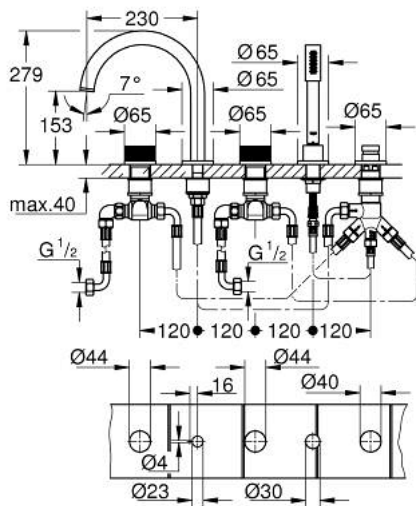

### DESCRIÇÃO DO PRODUTO

- Colour: warm sunset
- Castelos de discos cerâmicos 1/2", 90°
- Acabamento GROHE LongLife
- Composto por:
- Fixação da bica pré-montada
- Manipulos com elementos embutidos, podem ser combinados com 48 462 000 ou 48 463 000
- Bica com mousseur e inversor bica/duche
- Chuveiro de mão Rainshower Aqua Stick 6.5 l/min
- Bicha de chuveiro 2000 mm
- Ligações flexíveis
- Ligação para bicha de chuveiro
- Válvulas anti-retorno
- Pode ser utilizado com 29 037 002