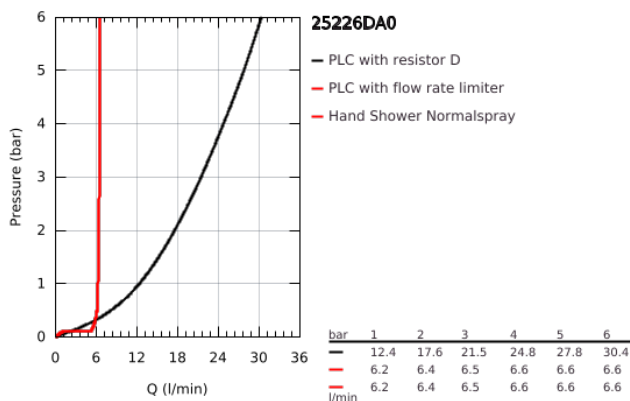

### DESCRIÇÃO DO PRODUTO

- Colour: warm sunset
- Castelos de discos cerâmicos 1/2", 90°
- Acabamento GROHE LongLife
- Composto por:
- Fixação da bica pré-montada
- Manipulos com elementos embutidos, podem ser combinados com 48 462 000 ou 48 463 000
- Bica com mousseur e inversor bica/duche
- Chuveiro de mão Rainshower Aqua Stick 6.5 l/min
- Bicha de chuveiro 2000 mm
- Ligações flexíveis
- Ligação para bicha de chuveiro
- Válvulas anti-retorno
- Pode ser utilizado com 29 037 002