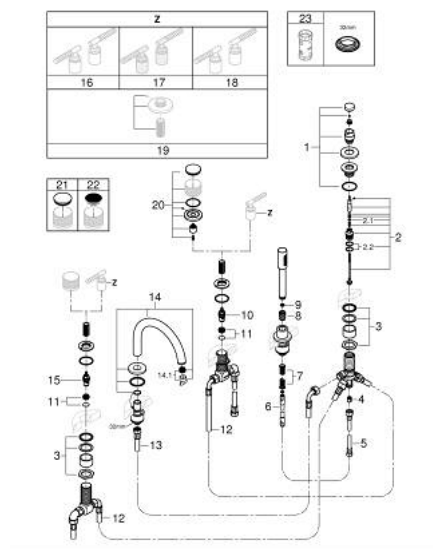

### PEÇAS DE REPOSIÇÃO , maio 2018 – now

- 1: Manipulo regulador com Aquadimmer (Spare part-nr. 48411DA0)
- 2: Inversor (Spare part-nr. 45443000)
- 2.1: o'ring (Spare part-nr. 0128300M)
- 2.2: o'ring (Spare part-nr. 0120500M)
- 3: conjunto de montagem (Spare part-nr. 45444000)
- 4: Sede 1/2" (Spare part-nr. 08565000)
- 5: Bicha flexível: entradas de água fria e quente  
Para Lineare 32 115, 33 848, Europlus  
Eurodisc, Essence, Eurostyle, Concetto, Eurosmart. (Spare part-nr. 07300000)
- 6: Flexível metálico (Spare part-nr. 28146000)
- 7: Mola (Spare part-nr. 00869000)
- 8: porca cônica (Spare part-nr. 08864DA0)
- 9: filtro (Spare part-nr. 0700200M)
- 10: Castelo de discos cerâmicos 3/4" (Spare part-nr. 45887000)
- 11: Sede 3/4" (Spare part-nr. 45345000)
- 12: Bicha flexível: entradas de água fria e quente  
Para Lineare 32 115, 33 848, Europlus  
Eurodisc, Essence, Eurostyle, Concetto, Eurosmart. (Spare part-nr. 48019000)
- 13: Bicha flexível: entradas de água fria e quente  
Para Lineare 32 115, 33 848, Europlus  
Eurodisc, Essence, Eurostyle, Concetto, Eurosmart. (Spare part-nr. 48018000)
- 14: Bica giratória 3/4" (Spare part-nr. 101350DA00)
- 14.1: Perlador tipo "Mousseur" (Spare part-nr. 13926000)
- 15: Castelo de discos cerâmicos 3/4" (Spare part-nr. 45888000)
- 16: Manipulos retos feitos de White Attica Caesarstone (Spare part-nr. 48464DA0)\*
- 17: Manipulos retos feitos de Vanilla Noir Caesarstone (Spare part-nr. 48465DA0)\*
- 18: Manipulo reto com textura (Spare part-nr. 48651DA0)\*
- 19: Espelho (Spare part-nr. 101351DA00)\*
- 20: Manipulo (Spare part-nr. 101349DA00)\*
- 21: Elementos embutidos feitos de White Attica Caesarstone (Spare part-nr. 48462000)\*
- 22: Elementos embutidos feitos de Vanilla Noir Caesarstone (Spare part-nr. 48463000)\*
- 23: Chave de caixa (Spare part-nr. 19332000)\*