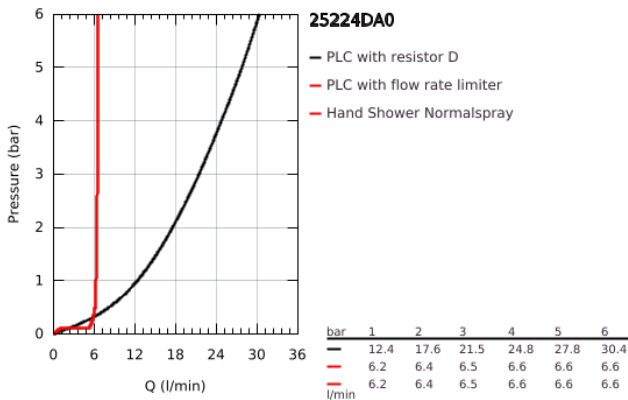

### DESCRIÇÃO DO PRODUTO

- Colour: warm sunset
- Castelos de discos cerâmicos 1/2", 90°
- Acabamento GROHE LongLife
- Composto por:
  - Fixação da bica pré-montada
  - Bica com mousseur e inversor bica/duche
  - Chuveiro de mão Rainshower Aqua Stick 6.5 l/min
  - Bicha de chuveiro 2000 mm
  - Ligações flexíveis
  - Ligação para bicha de chuveiro
  - Válvulas anti-retorno
  - Para manipuladores retos
- Podem ser combinadas com os conjuntos 48 464, 48 465 ou 48 651, por favor encomende separadamente
- Pode ser utilizado com 29 037 002