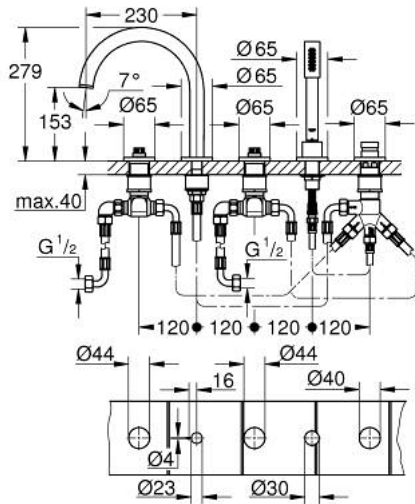

### DESCRIÇÃO DO PRODUTO

- Colour: warm sunset
- Castelos de discos cerâmicos 1/2", 90°
- Acabamento GROHE LongLife
- Composto por:
  - Fixação da bica pré-montada
  - Bica com mousseur e inversor bica/duche
  - Chuveiro de mão Rainshower Aqua Stick 6.5 l/min
  - Bicha de chuveiro 2000 mm
  - Ligações flexíveis
  - Ligação para bicha de chuveiro
  - Válvulas anti-retorno
  - Para manipuladores retos
- Podem ser combinadas com os conjuntos 48 464, 48 465 ou 48 651, por favor encomende separadamente
- Pode ser utilizado com 29 037 002