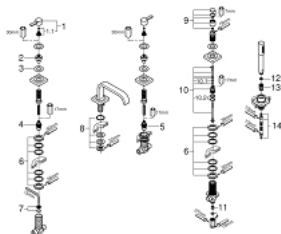

## 25 097 000 ALLURE COMBINAÇÃO DE BANHEIRA E DUCHE (5 FUROS)

### DESCRIÇÃO DO PRODUTO

- Colour: cromado
- Manipulo em alavanca
- Castelos de discos cerâmicos 1/2", 90°
- Acabamento GROHE LongLife
- Chuveiro de mão Sena (28 034)
- Bicha metálica de 2 m

### PEÇAS DE REPOSIÇÃO , setembro 2009 – now

- 1: Manipulo (Spare part-nr. 48043000)
- 1.1: fixação do manipulo (Spare part-nr. 45186000)
  - 1.1.1: o'ring (Spare part-nr. 0392400M)
- 2: extensão do fuso (Spare part-nr. 48050000)
- 3: anel de cobertura (Spare part-nr. 48046000)
- 4: Castelo de discos cerâmicos 3/4" (Spare part-nr. 45888000)
- 5: Castelo de discos cerâmicos 3/4" (Spare part-nr. 45887000)
- 6: conjunto de montagem (Spare part-nr. 45444000)
- 7: Sede 3/4" (Spare part-nr. 45345000)
- 8: aparafusamento da fuste (Spare part-nr. 45163000)
- 9: Manipulo regulador com Aquadimmer (Spare part-nr. 46585000)
- 10: Inversor (Spare part-nr. 45443000)
  - 10.1: o'ring (Spare part-nr. 0128300M)
  - 10.2: o'ring (Spare part-nr. 0120500M)
- 11: Sede 1/2" (Spare part-nr. 08565000)
- 12: filtro (Spare part-nr. 0700200M)
- 13: porca cônica (Spare part-nr. 08864000)
- 14: Flexível metálico (Spare part-nr. 28146000)