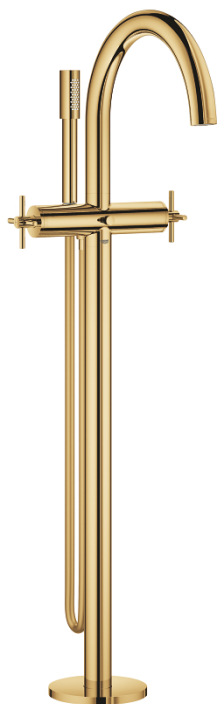

## 25 044 GL3 ATRIO MISTURADORA DE BANHEIRA E DUCHE 1/2"

### DESCRIÇÃO DO PRODUTO

- Colour: cool sunrise
- Montagem no chão com colunas de 76,5 cm.
- Elemento exterior para 45 984 001
- Sem elemento encastrável
- Castelos de discos cerâmicos 1/2", 90°
- Acabamento GROHE LongLife
- Inversor automático: banheira/duche
- Bica com mousseur
- Comprimento 301 mm
- Válvula anti-retorno integrada na saída do flexível de chuveiro 1/2"
- Chuveiro de mão Rainshower Aqua Stick (226 465)
- Com suporte para chuveiro
- Bicha de chuveiro de 1,25 m (28 362)
- Com manípulos cruzados
- Dois conjuntos de tampas diferentes incluídos. Um conjunto com marcação "H" e "C" e outro conjunto sem marcação.