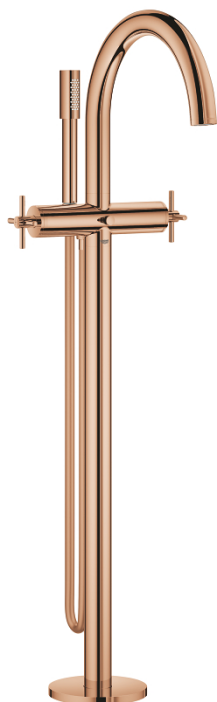

## 25 044 DA3 ATRIO MISTURADORA DE BANHEIRA E DUCHE 1/2"

### DESCRIÇÃO DO PRODUTO

- Colour: warm sunset
- Montagem no chão com colunas de 76,5 cm.
- Elemento exterior para 45 984 001
- Sem elemento encastrável
- Castelos de discos cerâmicos 1/2", 90°
- Acabamento GROHE LongLife
- Inversor automático: banheira/duche
- Bica com mousseur
- Comprimento 301 mm
- Válvula anti-retorno integrada na saída do flexível de chuveiro 1/2"
- Chuveiro de mão Rainshower Aqua Stick (226 465)
- Com suporte para chuveiro
- Bicha de chuveiro de 1,25 m (28 362)
- Com manípulos cruzados
- Dois conjuntos de tampas diferentes incluídos. Um conjunto com marcação "H" e "C" e outro conjunto sem marcação.