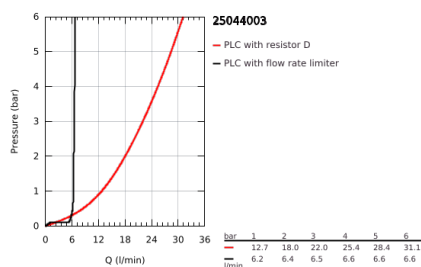

### DESCRIÇÃO DO PRODUTO

- Colour: cromado
- Montagem no chão com colunas de 76,5 cm.
- Elemento exterior para 45 984 001
- Sem elemento encastrável
- Castelos de discos cerâmicos 1/2", 90°
- Inversor automático: banheira/duche
- Bica com mousseur
- Comprimento 301 mm
- Válvula anti-retorno integrada na saída do flexível de chuveiro 1/2"
- Chuveiro de mão Rainshower Aqua Stick (226 465)
- Com suporte para chuveiro
- Bicha de chuveiro de 1,25 m (28 362)
- Com manípulos cruzados
- Dois conjuntos de tampas diferentes incluídos. Um conjunto com marcação "H" e "C" e outro conjunto sem marcação.