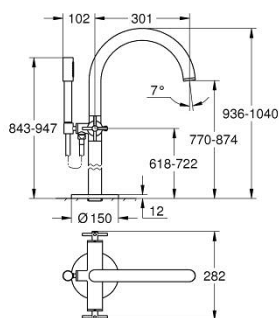

## 25 044 003 ATRIO MISTURADORA DE BANHEIRA E DUCHE 1/2"

### DESCRIÇÃO DO PRODUTO

- Colour: cromado
- Montagem no chão com colunas de 76,5 cm.
- Elemento exterior para 45 984 001
- Sem elemento encastrável
- Castelos de discos cerâmicos 1/2", 90°
- Inversor automático: banheira/duche
- Bica com mousseur
- Comprimento 301 mm
- Válvula anti-retorno integrada na saída do flexível de chuveiro 1/2"
- Chuveiro de mão Rainshower Aqua Stick (226 465)
- Com suporte para chuveiro
- Bicha de chuveiro de 1,25 m (28 362)
- Com manípulos cruzados
- Dois conjuntos de tampas diferentes incluídos. Um conjunto com marcação "H" e "C" e outro conjunto sem marcação.

### PEÇAS DE REPOSIÇÃO , outubro 2018 – now

- 1: Atrio New par de manípulos azul/vermelho (Spare part-nr. 48406000)
- 2: Castelo de discos cerâmicos de 1/2" (Spare part-nr. 45883000)
- 2.1: o'ring (Spare part-nr. 0392400M)
- 3: Sede 1/2" (Spare part-nr. 08565000)
- 4: Manípulo regulador com Aquadimmer (Spare part-nr. 64989000)
- 5: Perlator tipo "Mousseur" (Spare part-nr. 13926000)
- 6: Inversor (Spare part-nr. 48407000)
- 7: filtro (Spare part-nr. 0700200M)
- 8: Castelo de discos cerâmicos de 1/2" (Spare part-nr. 45882000)
- 8.1: o'ring (Spare part-nr. 0392400M)