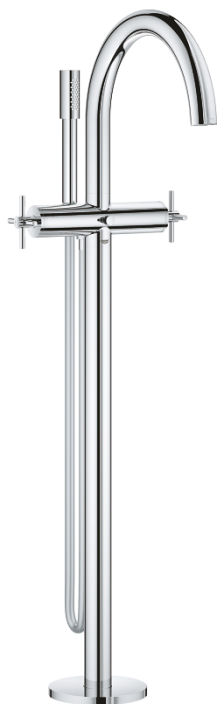

## 25 044 003 ATRIO MISTURADORA DE BANHEIRA E DUCHE 1/2"

### DESCRIÇÃO DO PRODUTO

- Colour: cromado
- Montagem no chão com colunas de 76,5 cm.
- Elemento exterior para 45 984 001
- Sem elemento encastrável
- Castelos de discos cerâmicos 1/2", 90°
- Inversor automático: banheira/duche
- Bica com mousseur
- Comprimento 301 mm
- Válvula anti-retorno integrada na saída do flexível de chuveiro 1/2"
- Chuveiro de mão Rainshower Aqua Stick (226 465)
- Com suporte para chuveiro
- Bicha de chuveiro de 1,25 m (28 362)
- Com manípulos cruzados
- Dois conjuntos de tampas diferentes incluídos. Um conjunto com marcação "H" e "C" e outro conjunto sem marcação.

### PEÇAS DE REPOSIÇÃO , outubro 2018 – now

- 1: Atrio New par de manípulos azul/vermelho (Spare part-nr. 48406000)
- 2: Castelo de discos cerâmicos de 1/2" (Spare part-nr. 45883000)
- 2.1: o'ring (Spare part-nr. 0392400M)
- 3: Sede 1/2" (Spare part-nr. 08565000)
- 4: Manípulo regulador com Aquadimmer (Spare part-nr. 64989000)
- 5: Perlator tipo "Mousseur" (Spare part-nr. 13926000)
- 6: Inversor (Spare part-nr. 48407000)
- 7: filtro (Spare part-nr. 0700200M)
- 8: Castelo de discos cerâmicos de 1/2" (Spare part-nr. 45882000)
- 8.1: o'ring (Spare part-nr. 0392400M)