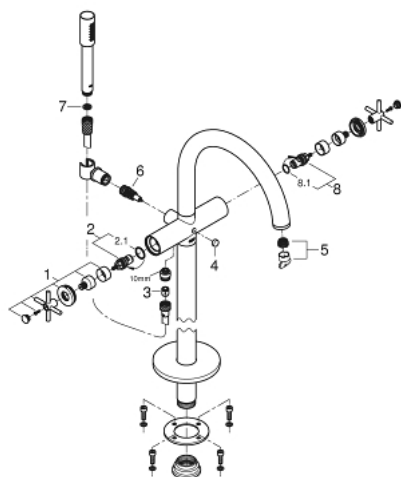

## 25 044 003 ATRIO MISTURADORA DE BANHEIRA E DUCHE 1/2"

### DESCRIÇÃO DO PRODUTO

- Colour: cromado
- Montagem no chão com colunas de 76,5 cm.
- Elemento exterior para 45 984 001
- Sem elemento encastrável
- Castelos de discos cerâmicos 1/2", 90°
- Inversor automático: banheira/duche
- Bica com mousseur
- Comprimento 301 mm
- Válvula anti-retorno integrada na saída do flexível de chuveiro 1/2"
- Chuveiro de mão Rainshower Aqua Stick (226 465)
- Com suporte para chuveiro
- Bicha de chuveiro de 1,25 m (28 362)
- Com manípulos cruzados
- Dois conjuntos de tampas diferentes incluídos. Um conjunto com marcação "H" e "C" e outro conjunto sem marcação.

### PEÇAS DE REPOSIÇÃO , outubro 2018 – now

- 1: Atrio New par de manípulos azul/vermelho (Spare part-nr. 48406000)
- 2: Castelo de discos cerâmicos de 1/2" (Spare part-nr. 45883000)
- 2.1: o'ring (Spare part-nr. 0392400M)
- 3: Sede 1/2" (Spare part-nr. 08565000)
- 4: Manípulo regulador com Aquadimmer (Spare part-nr. 64989000)
- 5: Perlator tipo "Mousseur" (Spare part-nr. 13926000)
- 6: Inversor (Spare part-nr. 48407000)
- 7: filtro (Spare part-nr. 0700200M)
- 8: Castelo de discos cerâmicos de 1/2" (Spare part-nr. 45882000)
- 8.1: o'ring (Spare part-nr. 0392400M)