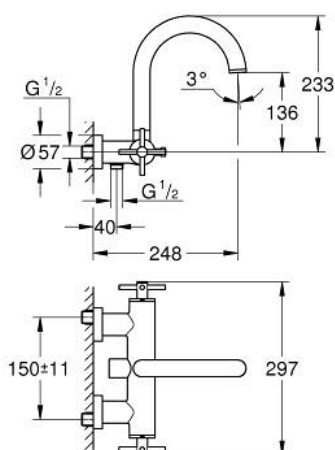

## 25 010 DC3 ATRIO MISTURADORA DE BANHEIRA E DUCHE 1/2"

### DESCRIÇÃO DO PRODUTO

- Colour: supersteel
- Montagem na parede
- Castelos de discos cerâmicos 1/2", 90°
- Acabamento GROHE LongLife
- Inversor automático: banheira/duche
- Bica tubular
- Com limitador
- Perlator tipo "Mousseur"
- Válvulas anti-retorno integradas na saída para bicha de chuveiro 1/2"
- Rácores em S (150 ± 25)
- Com manípulos cruzados
- Dois conjuntos de tampas diferentes incluídos. Um conjunto com marcação "H" e "C" e outro conjunto sem marcação.

### PEÇAS DE REPOSIÇÃO , outubro 2018 – now

- 1: Atrio New par de manípulos azul/vermelho (Spare part-nr. 48406DC0)
- 2: Castelo de discos cerâmicos de 1/2" (Spare part-nr. 45883000)
- 2.1: o'ring (Spare part-nr. 0392400M)
- 3: Sede 1/2" (Spare part-nr. 08565000)
- 4: Inversor (Spare part-nr. 48407DC0)
- 5: Manípulo regulador com Aquadimmer (Spare part-nr. 64989DC0)
- 6: Perlator tipo "Mousseur" (Spare part-nr. 13926000)
- 7: Castelo de discos cerâmicos de 1/2" (Spare part-nr. 45882000)
- 7.1: o'ring (Spare part-nr. 0392400M)