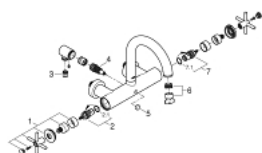

## 25 010 DC3 ATRIO MISTURADORA DE BANHEIRA E DUCHE 1/2"

### DESCRIÇÃO DO PRODUTO

- Colour: supersteel
- Montagem na parede
- Castelos de discos cerâmicos 1/2", 90°
- Acabamento GROHE LongLife
- Inversor automático: banheira/duche
- Bica tubular
- Com limitador
- Perlator tipo "Mousseur"
- Válvulas anti-retorno integradas na saída para bicha de chuveiro 1/2"
- Rácores em S (150 ± 25)
- Com manípulos cruzados
- Dois conjuntos de tampas diferentes incluídos. Um conjunto com marcação "H" e "C" e outro conjunto sem marcação.

### PEÇAS DE REPOSIÇÃO , outubro 2018 – now

- 1: Atrio New par de manípulos azul/vermelho (Spare part-nr. 48406DC0)
- 2: Castelo de discos cerâmicos de 1/2" (Spare part-nr. 45883000)
- 2.1: o'ring (Spare part-nr. 0392400M)
- 3: Sede 1/2" (Spare part-nr. 08565000)
- 4: Inversor (Spare part-nr. 48407DC0)
- 5: Manípulo regulador com Aquadimmer (Spare part-nr. 64989DC0)
- 6: Perlator tipo "Mousseur" (Spare part-nr. 13926000)
- 7: Castelo de discos cerâmicos de 1/2" (Spare part-nr. 45882000)
- 7.1: o'ring (Spare part-nr. 0392400M)