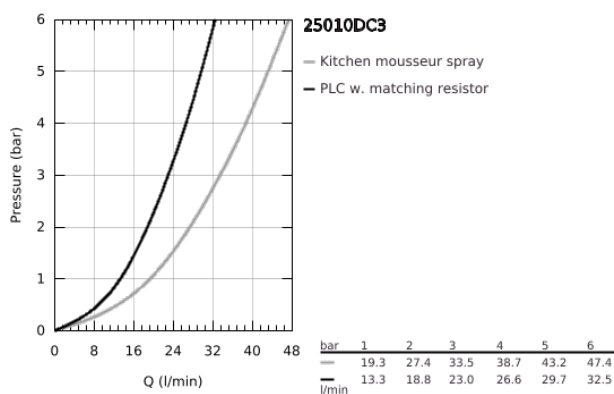

## 25 010 DC3 ATRIO MISTURADORA DE BANHEIRA E DUCHE 1/2"

### DESCRIÇÃO DO PRODUTO

- Colour: supersteel
- Montagem na parede
- Castelos de discos cerâmicos 1/2", 90°
- Acabamento GROHE LongLife
- Inversor automático: banheira/duche
- Bica tubular
- Com limitador
- Perlator tipo "Mousseur"
- Válvulas anti-retorno integradas na saída para bicha de chuveiro 1/2"
- Rácores em S (150 ± 25)
- Com manípulos cruzados
- Dois conjuntos de tampas diferentes incluídos. Um conjunto com marcação "H" e "C" e outro conjunto sem marcação.