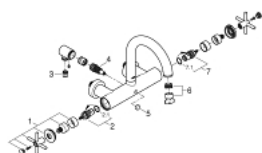

## 25 010 003 ATRIO MISTURADORA DE BANHEIRA E DUCHE 1/2"

### DESCRIÇÃO DO PRODUTO

- Colour: cromado
- Montagem na parede
- Castelos de discos cerâmicos 1/2", 90°
- Inversor automático: banheira/duche
- Bica tubular
- Com limitador
- Perlator tipo "Mousseur"
- Válvulas anti-retorno integradas na saída para bicha de chuveiro 1/2"
- Rácores em S (150 ± 25)
- Com manípulos cruzados
- Dois conjuntos de tampas diferentes incluídos. Um conjunto com marcação "H" e "C" e outro conjunto sem marcação.

### PEÇAS DE REPOSIÇÃO , outubro 2018 – now

- 1: Atrio New par de manípulos azul/vermelho (Spare part-nr. 48406000)
- 2: Castelo de discos cerâmicos de 1/2" (Spare part-nr. 45883000)
- 2.1: o'ring (Spare part-nr. 0392400M)
- 3: Sede 1/2" (Spare part-nr. 08565000)
- 4: Inversor (Spare part-nr. 48407000)
- 5: Manípulo regulador com Aquadimmer (Spare part-nr. 64989000)
- 6: Perlator tipo "Mousseur" (Spare part-nr. 13926000)
- 7: Castelo de discos cerâmicos de 1/2" (Spare part-nr. 45882000)
- 7.1: o'ring (Spare part-nr. 0392400M)