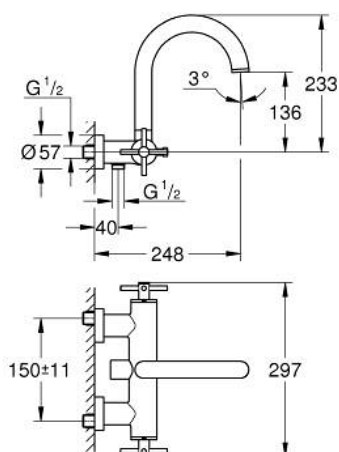

## 25 010 003 ATRIO MISTURADORA DE BANHEIRA E DUCHE 1/2"

### DESCRIÇÃO DO PRODUTO

- Colour: cromado
- Montagem na parede
- Castelos de discos cerâmicos 1/2", 90°
- Inversor automático: banheira/duche
- Bica tubular
- Com limitador
- Perlator tipo "Mousseur"
- Válvulas anti-retorno integradas na saída para bicha de chuveiro 1/2"
- Rácores em S (150 ± 25)
- Com manípulos cruzados
- Dois conjuntos de tampas diferentes incluídos. Um conjunto com marcação "H" e "C" e outro conjunto sem marcação.

### PEÇAS DE REPOSIÇÃO , outubro 2018 – now

- 1: Atrio New par de manípulos azul/vermelho (Spare part-nr. 48406000)
- 2: Castelo de discos cerâmicos de 1/2" (Spare part-nr. 45883000)
- 2.1: o'ring (Spare part-nr. 0392400M)
- 3: Sede 1/2" (Spare part-nr. 08565000)
- 4: Inversor (Spare part-nr. 48407000)
- 5: Manípulo regulador com Aquadimmer (Spare part-nr. 64989000)
- 6: Perlator tipo "Mousseur" (Spare part-nr. 13926000)
- 7: Castelo de discos cerâmicos de 1/2" (Spare part-nr. 45882000)
- 7.1: o'ring (Spare part-nr. 0392400M)