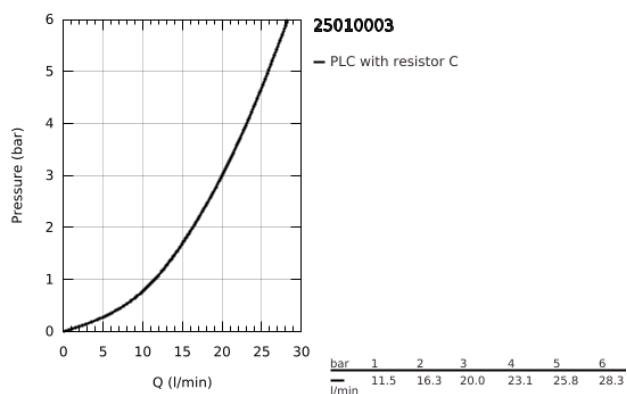

## 25 010 003 ATRIO MISTURADORA DE BANHEIRA E DUCHE 1/2"

### DESCRIÇÃO DO PRODUTO

- Colour: cromado
- Montagem na parede
- Castelos de discos cerâmicos 1/2", 90°
- Inversor automático: banheira/duche
- Bica tubular
- Com limitador
- Perlator tipo "Mousseur"
- Válvulas anti-retorno integradas na saída para bicha de chuveiro 1/2"
- Rácores em S (150 ± 25)
- Com manípulos cruzados
- Dois conjuntos de tampas diferentes incluídos. Um conjunto com marcação "H" e "C" e outro conjunto sem marcação.