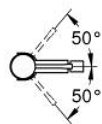

24 395 KF1 ESSENCE MONOCOMANDO DE BIDÉ 1/2" TAMANHO S

DESCRIÇÃO DO PRODUTO

- Colour: phantom black
- Manipulo metálico
- Cartucho de discos cerâmicos GROHE SilkMove 28 mm
- Com limitador ecológico de temperatura
- GROHE EcoJoy para menor consumo e jato perfeito
- Caudal máximo (a 3 bar): 5 l/min
- Sistema de instalação GROHE FastFixation Plus
- Mousseur com rótula orientável
- Corpo liso
- Ligações flexíveis

24 395 KF1 ESSENCE MONOCOMANDO DE BIDÉ 1/2" TAMANHO S

PEÇAS DE REPOSIÇÃO , março 2022 – now

- 1: Manipulo e tampa (Spare part-nr. 46917KF0)
- 2: casquilho roscado (Spare part-nr. 46715000)
- 3: Cartucho (Spare part-nr. 46580000)
- 4: Perlator tipo "Mousseur" (Spare part-nr. 13998000)
- 5: Espelho (Spare part-nr. 48603KF0)
- 6: conjunto de montagem (Spare part-nr. 46645000)
- 7: Chave de tubo longa (Spare part-nr. 19017000)*