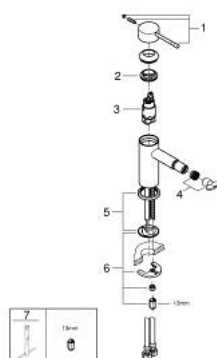

24 395 KF1 ESSENCE MONOCOMANDO DE BIDÉ 1/2" TAMANHO S

DESCRIÇÃO DO PRODUTO

- Colour: phantom black
- Manipulo metálico
- Cartucho de discos cerâmicos GROHE SilkMove 28 mm
- Com limitador ecológico de temperatura
- GROHE EcoJoy para menor consumo e jato perfeito
- Caudal máximo (a 3 bar): 5 l/min
- Sistema de instalação GROHE FastFixation Plus
- Mousseur com rótula orientável
- Corpo liso
- Ligações flexíveis

24 395 KF1 ESSENCE MONOCOMANDO DE BIDÉ 1/2" TAMANHO S

PEÇAS DE REPOSIÇÃO , março 2022 – now

- 1: Manipulo e tampa (Spare part-nr. 46917KF0)
- 2: casquilho roscado (Spare part-nr. 46715000)
- 3: Cartucho (Spare part-nr. 46580000)
- 4: Perlator tipo "Mousseur" (Spare part-nr. 13998000)
- 5: Espelho (Spare part-nr. 48603KF0)
- 6: conjunto de montagem (Spare part-nr. 46645000)
- 7: Chave de tubo longa (Spare part-nr. 19017000)*