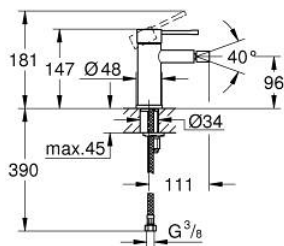

24 395 KF1 ESSENCE MONOCOMANDO DE BIDÉ 1/2" TAMANHO S

DESCRIÇÃO DO PRODUTO

- Colour: phantom black
- Manipulo metálico
- Cartucho de discos cerâmicos GROHE SilkMove 28 mm
- Com limitador ecológico de temperatura
- GROHE EcoJoy para menor consumo e jato perfeito
- Caudal máximo (a 3 bar): 5 l/min
- Sistema de instalação GROHE FastFixation Plus
- Mousseur com rótula orientável
- Corpo liso
- Ligações flexíveis

24 395 KF1 ESSENCE MONOCOMANDO DE BIDÉ 1/2" TAMANHO S

PEÇAS DE REPOSIÇÃO , março 2022 – now

- 1: Manipulo e tampa (Spare part-nr. 46917KF0)
- 2: casquilho roscado (Spare part-nr. 46715000)
- 3: Cartucho (Spare part-nr. 46580000)
- 4: Perlator tipo "Mousseur" (Spare part-nr. 13998000)
- 5: Espelho (Spare part-nr. 48603KF0)
- 6: conjunto de montagem (Spare part-nr. 46645000)
- 7: Chave de tubo longa (Spare part-nr. 19017000)*