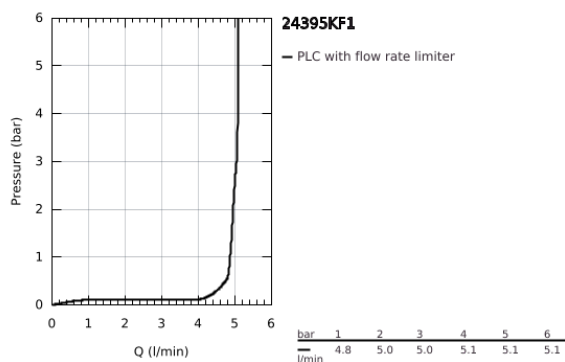

24 395 KF1 ESSENCE MONOCOMANDO DE BIDÉ 1/2" TAMANHO S

DESCRIÇÃO DO PRODUTO

- Colour: phantom black
- Manipulo metálico
- Cartucho de discos cerâmicos GROHE SilkMove 28 mm
- Com limitador ecológico de temperatura
- GROHE EcoJoy para menor consumo e jato perfeito
- Caudal máximo (a 3 bar): 5 l/min
- Sistema de instalação GROHE FastFixation Plus
- Mousseur com rótula orientável
- Corpo liso
- Ligações flexíveis

24 395 KF1 ESSENCE MONOCOMANDO DE BIDÉ 1/2" TAMANHO S

PEÇAS DE REPOSIÇÃO , março 2022 – now

- 1: Manipulo e tampa (Spare part-nr. 46917KF0)
- 2: casquilho roscado (Spare part-nr. 46715000)
- 3: Cartucho (Spare part-nr. 46580000)
- 4: Perlator tipo "Mousseur" (Spare part-nr. 13998000)
- 5: Espelho (Spare part-nr. 48603KF0)
- 6: conjunto de montagem (Spare part-nr. 46645000)
- 7: Chave de tubo longa (Spare part-nr. 19017000)*