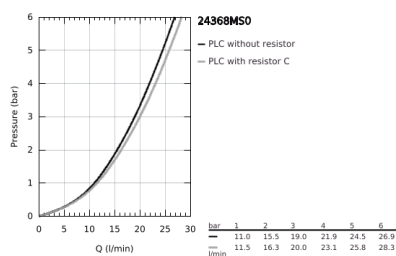

24 368 MS0 ATRIO MONOCOMANDO DE BANHEIRA, MONTAGEM NO CHÃO

DESCRIÇÃO DO PRODUTO

- Colour: satin steel
- Para instalar com 45 984 001
- Cartucho de discos cerâmicos GROHE SilkMove 35 mm
- Acabamento GROHE LongLife
- Inversor automático: banheira/duche
- Bica com mousseur
- Comprimento 301 mm
- Com suporte para chuveiro
- Chuveiro de mão Rainshower Aqua Stick (26 866)
- Bicha de chuveiro de 1,25 m
- Sem conjunto de acabamento 45 984 (encomendar separadamente)