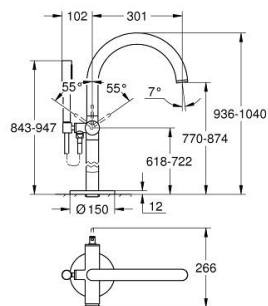

24 368 MS0 ATRIO MONOCOMANDO DE BANHEIRA, MONTAGEM NO CHÃO

DESCRIÇÃO DO PRODUTO

- Colour: satin steel
- Para instalar com 45 984 001
- Cartucho de discos cerâmicos GROHE SilkMove 35 mm
- Acabamento GROHE LongLife
- Inversor automático: banheira/duche
- Bica com mousseur
- Comprimento 301 mm
- Com suporte para chuveiro
- Chuveiro de mão Rainshower Aqua Stick (26 866)
- Bicha de chuveiro de 1,25 m
- Sem conjunto de acabamento 45 984 (encomendar separadamente)

24 368 MS0 ATRIO MONOCOMANDO DE BANHEIRA, MONTAGEM NO CHÃO

PEÇAS DE REPOSIÇÃO , outubro 2022 – now

- 1: Cartucho (Spare part-nr. 46374000)
- 2: Inversor (Spare part-nr. 48405MS0)
- 3: Sede 1/2" (Spare part-nr. 08565000)
- 4: Perlator tipo "Mousseur" (Spare part-nr. 13926000)
- 5: filtro (Spare part-nr. 0700200M)
- 6: Chave de caixa (Spare part-nr. 19332000)*