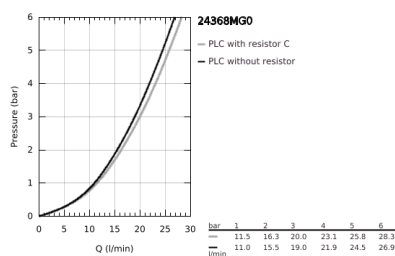

24 368 MG0 ATRIO MONOCOMANDO DE BANHEIRA, MONTAGEM NO CHÃO

DESCRIÇÃO DO PRODUTO

- Colour: satin graphite
- Para instalar com 45 984 001
- Cartucho de discos cerâmicos GROHE SilkMove 35 mm
- Acabamento GROHE LongLife
- Inversor automático: banheira/duche
- Bica com mousseur
- Comprimento 301 mm
- Com suporte para chuveiro
- Chuveiro de mão Rainshower Aqua Stick (26 866)
- Bicha de chuveiro de 1,25 m
- Sem conjunto de acabamento 45 984 (encomendar separadamente)