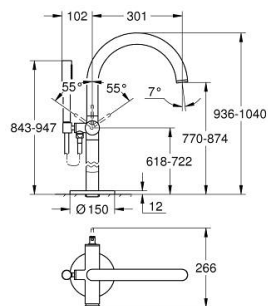

24 368 MG0 ATRIO MONOCOMANDO DE BANHEIRA, MONTAGEM NO CHÃO

DESCRIÇÃO DO PRODUTO

- Colour: satin graphite
- Para instalar com 45 984 001
- Cartucho de discos cerâmicos GROHE SilkMove 35 mm
- Acabamento GROHE LongLife
- Inversor automático: banheira/duche
- Bica com mousseur
- Comprimento 301 mm
- Com suporte para chuveiro
- Chuveiro de mão Rainshower Aqua Stick (26 866)
- Bicha de chuveiro de 1,25 m
- Sem conjunto de acabamento 45 984 (encomendar separadamente)

24 368 MG0 ATRIO MONOCOMANDO DE BANHEIRA, MONTAGEM NO CHÃO

PEÇAS DE REPOSIÇÃO , outubro 2022 – now

- 1: Cartucho (Spare part-nr. 46374000)
- 2: Inversor (Spare part-nr. 48405MG0)
- 3: Sede 1/2" (Spare part-nr. 08565000)
- 4: Perlator tipo "Mousseur" (Spare part-nr. 13926000)
- 5: filtro (Spare part-nr. 0700200M)
- 6: Chave de caixa (Spare part-nr. 19332000)*