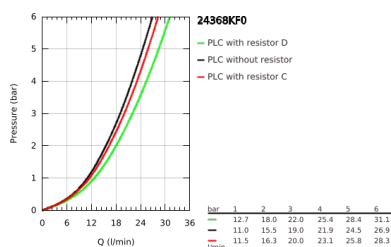

### DESCRIÇÃO DO PRODUTO

- Colour: phantom black
- Para instalar com 45 984 001
- Cartucho de discos cerâmicos GROHE SilkMove 35 mm
- Inversor automático: banheira/duche
- Bica com mousseur
- Comprimento 301 mm
- Com suporte para chuveiro
- Chuveiro de mão Rainshower Aqua Stick (26 866)
- Bicha de chuveiro de 1,25 m
- Sem conjunto de acabamento 45 984 (encomendar separadamente)