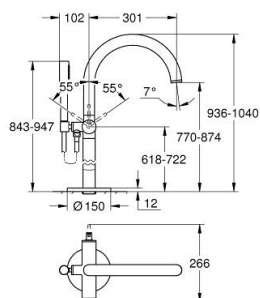

## 24 368 KF0 ATRIO MONOCOMANDO DE BANHEIRA, MONTAGEM NO CHÃO

### DESCRIÇÃO DO PRODUTO

- Colour: phantom black
- Para instalar com 45 984 001
- Cartucho de discos cerâmicos GROHE SilkMove 35 mm
- Inversor automático: banheira/duche
- Bica com mousseur
- Comprimento 301 mm
- Com suporte para chuveiro
- Chuveiro de mão Rainshower Aqua Stick (26 866)
- Bicha de chuveiro de 1,25 m
- Sem conjunto de acabamento 45 984 (encomendar separadamente)

### PEÇAS DE REPOSIÇÃO , janeiro 2024 – now

- 1: Cartucho (Spare part-nr. 46374000)
- 2: Inversor (Spare part-nr. 48405KF0)
- 3: Sede 1/2" (Spare part-nr. 08565000)
- 4: Perlator tipo "Mousseur" (Spare part-nr. 13926000)
- 5: filtro (Spare part-nr. 0700200M)
- 6: Chave de caixa (Spare part-nr. 19332000)\*