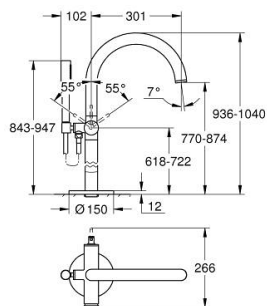

24 368 GN0 ATRIO MONOCOMANDO DE BANHEIRA, MONTAGEM NO CHÃO

DESCRIÇÃO DO PRODUTO

- Colour: brushed cool sunrise
- Para instalar com 45 984 001
- Cartucho de discos cerâmicos GROHE SilkMove 35 mm
- Acabamento GROHE LongLife
- Inversor automático: banheira/duche
- Bica com mousseur
- Comprimento 301 mm
- Com suporte para chuveiro
- Chuveiro de mão Rainshower Aqua Stick (26 866)
- Bicha de chuveiro de 1,25 m
- Sem conjunto de acabamento 45 984 (encomendar separadamente)

24 368 GN0 ATRIO MONOCOMANDO DE BANHEIRA, MONTAGEM NO CHÃO

PEÇAS DE REPOSIÇÃO , novembro 2022 – now

- 1: Cartucho (Spare part-nr. 46374000)
- 2: Inversor (Spare part-nr. 48405GN0)
- 3: Sede 1/2" (Spare part-nr. 08565000)
- 4: Perlator tipo "Mousseur" (Spare part-nr. 13926000)
- 5: filtro (Spare part-nr. 0700200M)
- 6: Chave de caixa (Spare part-nr. 19332000)*