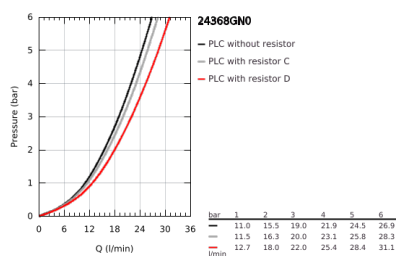

24 368 GN0 ATRIO MONOCOMANDO DE BANHEIRA, MONTAGEM NO CHÃO

DESCRIÇÃO DO PRODUTO

- Colour: brushed cool sunrise
- Para instalar com 45 984 001
- Cartucho de discos cerâmicos GROHE SilkMove 35 mm
- Acabamento GROHE LongLife
- Inversor automático: banheira/duche
- Bica com mousseur
- Comprimento 301 mm
- Com suporte para chuveiro
- Chuveiro de mão Rainshower Aqua Stick (26 866)
- Bicha de chuveiro de 1,25 m
- Sem conjunto de acabamento 45 984 (encomendar separadamente)