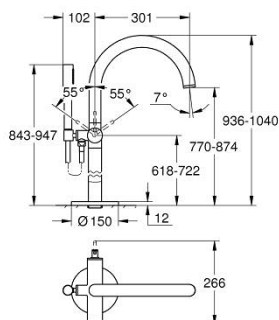

## 24 368 GL0 ATRIO MONOCOMANDO DE BANHEIRA, MONTAGEM NO CHÃO

### DESCRIÇÃO DO PRODUTO

- Colour: cool sunrise
- Para instalar com 45 984 001
- Cartucho de discos cerâmicos GROHE SilkMove 35 mm
- Acabamento GROHE LongLife
- Inversor automático: banheira/duche
- Bica com mousseur
- Comprimento 301 mm
- Com suporte para chuveiro
- Chuveiro de mão Rainshower Aqua Stick (26 866)
- Bicha de chuveiro de 1,25 m
- Sem conjunto de acabamento 45 984 (encomendar separadamente)

## 24 368 GL0 ATRIO MONOCOMANDO DE BANHEIRA, MONTAGEM NO CHÃO

**PEÇAS DE REPOSIÇÃO** , outubro 2021 – now

- 1: Cartucho (Spare part-nr. 46374000)
- 2: Inversor (Spare part-nr. 48405GL0)
- 3: Sede 1/2" (Spare part-nr. 08565000)
- 4: Perlator tipo "Mousseur" (Spare part-nr. 13926000)
- 5: filtro (Spare part-nr. 0700200M)
- 6: Chave de caixa (Spare part-nr. 19332000)\*