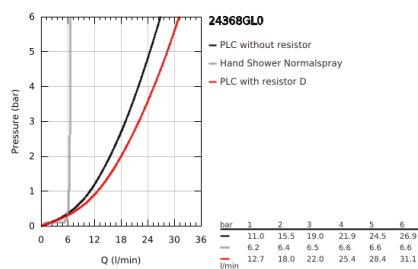

### DESCRIÇÃO DO PRODUTO

- Colour: cool sunrise
- Para instalar com 45 984 001
- Cartucho de discos cerâmicos GROHE SilkMove 35 mm
- Acabamento GROHE LongLife
- Inversor automático: banheira/duche
- Bica com mousseur
- Comprimento 301 mm
- Com suporte para chuveiro
- Chuveiro de mão Rainshower Aqua Stick (26 866)
- Bicha de chuveiro de 1,25 m
- Sem conjunto de acabamento 45 984 (encomendar separadamente)