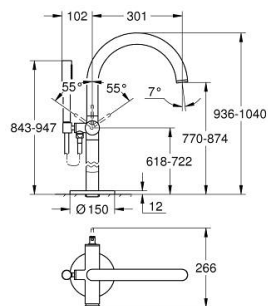

24 368 DL0 ATRIO MONOCOMANDO DE BANHEIRA, MONTAGEM NO CHÃO

DESCRIÇÃO DO PRODUTO

- Colour: brushed warm sunset
- Para instalar com 45 984 001
- Cartucho de discos cerâmicos GROHE SilkMove 35 mm
- Acabamento GROHE LongLife
- Inversor automático: banheira/duche
- Bica com mousseur
- Comprimento 301 mm
- Com suporte para chuveiro
- Chuveiro de mão Rainshower Aqua Stick (26 866)
- Bicha de chuveiro de 1,25 m
- Sem conjunto de acabamento 45 984 (encomendar separadamente)

24 368 DL0 ATRIO MONOCOMANDO DE BANHEIRA, MONTAGEM NO CHÃO

PEÇAS DE REPOSIÇÃO , novembro 2022 – now

- 1: Cartucho (Spare part-nr. 46374000)
- 2: Inversor (Spare part-nr. 48405DL0)
- 3: Sede 1/2" (Spare part-nr. 08565000)
- 4: Perlator tipo "Mousseur" (Spare part-nr. 13926000)
- 5: filtro (Spare part-nr. 0700200M)
- 6: Chave de caixa (Spare part-nr. 19332000)*