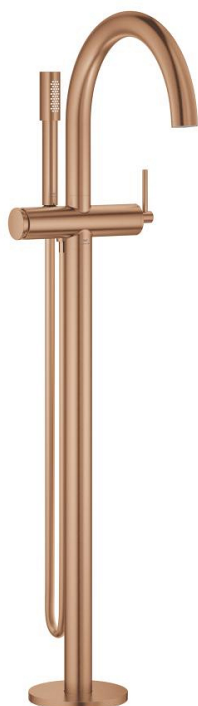

24 368 DL0 ATRIO MONOCOMANDO DE BANHEIRA, MONTAGEM NO CHÃO

DESCRIÇÃO DO PRODUTO

- Colour: brushed warm sunset
- Para instalar com 45 984 001
- Cartucho de discos cerâmicos GROHE SilkMove 35 mm
- Acabamento GROHE LongLife
- Inversor automático: banheira/duche
- Bica com mousseur
- Comprimento 301 mm
- Com suporte para chuveiro
- Chuveiro de mão Rainshower Aqua Stick (26 866)
- Bicha de chuveiro de 1,25 m
- Sem conjunto de acabamento 45 984 (encomendar separadamente)

24 368 DL0 ATRIO MONOCOMANDO DE BANHEIRA, MONTAGEM NO CHÃO

PEÇAS DE REPOSIÇÃO , novembro 2022 – now

- 1: Cartucho (Spare part-nr. 46374000)
- 2: Inversor (Spare part-nr. 48405DL0)
- 3: Sede 1/2" (Spare part-nr. 08565000)
- 4: Perlator tipo "Mousseur" (Spare part-nr. 13926000)
- 5: filtro (Spare part-nr. 0700200M)
- 6: Chave de caixa (Spare part-nr. 19332000)*