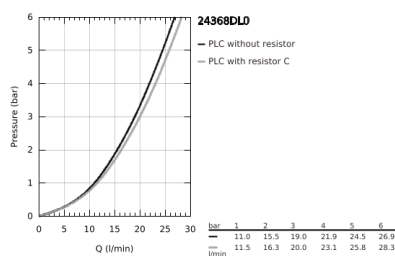

24 368 DL0 ATRIO MONOCOMANDO DE BANHEIRA, MONTAGEM NO CHÃO

DESCRIÇÃO DO PRODUTO

- Colour: brushed warm sunset
- Para instalar com 45 984 001
- Cartucho de discos cerâmicos GROHE SilkMove 35 mm
- Acabamento GROHE LongLife
- Inversor automático: banheira/duche
- Bica com mousseur
- Comprimento 301 mm
- Com suporte para chuveiro
- Chuveiro de mão Rainshower Aqua Stick (26 866)
- Bicha de chuveiro de 1,25 m
- Sem conjunto de acabamento 45 984 (encomendar separadamente)