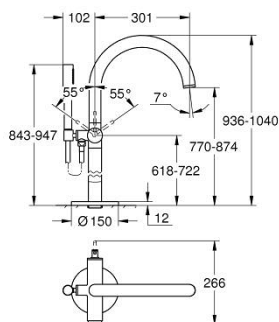

24 368 000 ATRIO MONOCOMANDO DE BANHEIRA, MONTAGEM NO CHÃO

DESCRIÇÃO DO PRODUTO

- Colour: cromado
- Para instalar com 45 984 001
- Cartucho de discos cerâmicos GROHE SilkMove 35 mm
- Inversor automático: banheira/duche
- Bica com mousseur
- Comprimento 301 mm
- Com suporte para chuveiro
- Chuveiro de mão Rainshower Aqua Stick (26 866)
- Bicha de chuveiro de 1,25 m
- Sem conjunto de acabamento 45 984 (encomendar separadamente)

24 368 000 ATRIO MONOCOMANDO DE BANHEIRA, MONTAGEM NO CHÃO

PEÇAS DE REPOSIÇÃO , outubro 2021 – now

- 1: Cartucho (Spare part-nr. 46374000)
- 2: Inversor (Spare part-nr. 48405000)
- 3: Sede 1/2" (Spare part-nr. 08565000)
- 4: Perlator tipo "Mousseur" (Spare part-nr. 13926000)
- 5: filtro (Spare part-nr. 0700200M)
- 6: Chave de caixa (Spare part-nr. 19332000)*