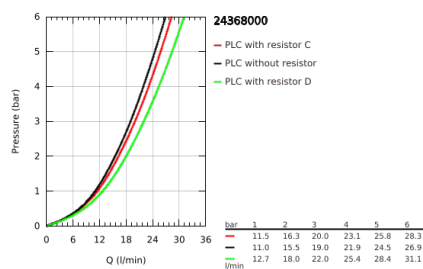

24 368 000 ATRIO MONOCOMANDO DE BANHEIRA, MONTAGEM NO CHÃO

DESCRIÇÃO DO PRODUTO

- Colour: cromado
- Para instalar com 45 984 001
- Cartucho de discos cerâmicos GROHE SilkMove 35 mm
- Inversor automático: banheira/duche
- Bica com mousseur
- Comprimento 301 mm
- Com suporte para chuveiro
- Chuveiro de mão Rainshower Aqua Stick (26 866)
- Bicha de chuveiro de 1,25 m
- Sem conjunto de acabamento 45 984 (encomendar separadamente)