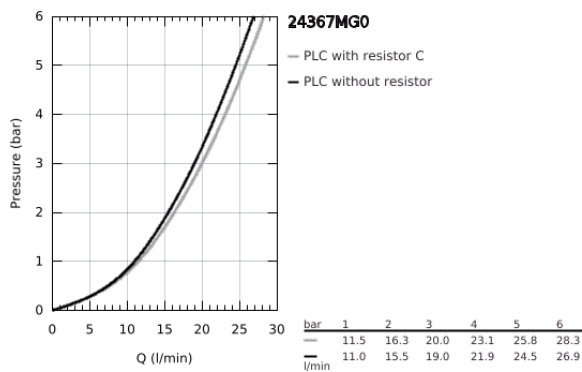

24 367 MG0 ATRIO <P>MONOCOMANDO DE BANHEIRA E DUCHE 1/2" </P>

DESCRIÇÃO DO PRODUTO

- Colour: satin graphite
- Cartucho de discos cerâmicos GROHE SilkMove 35 mm
- Acabamento GROHE LongLife
- Limitador ecológico de caudal
- Inversor automático: banheira/duche
- Perlator tipo "Mousseur"
- Saída inferior para duche de 1/2" com válvula anti-retorno integrada
- Rácores em S (150 ± 25)
- Válvulas anti-retorno