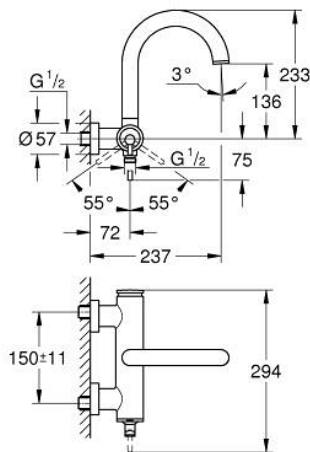

24 367 MG0 ATRIO <P>MONOCOMANDO DE BANHEIRA E DUCHE 1/2" </P>

DESCRIÇÃO DO PRODUTO

- Colour: satin graphite
- Cartucho de discos cerâmicos GROHE SilkMove 35 mm
- Acabamento GROHE LongLife
- Limitador ecológico de caudal
- Inversor automático: banheira/duche
- Perlator tipo "Mousseur"
- Saída inferior para duche de 1/2" com válvula anti-retorno integrada
- Rácores em S (150 ± 25)
- Válvulas anti-retorno

24 367 MG0 ATRIO <P>MONOCOMANDO DE BANHEIRA E DUCHE 1/2" </P>

PEÇAS DE REPOSIÇÃO , outubro 2022 – now

1: Cartucho (Spare part-nr. 46374000)

2: Inversor (Spare part-nr. 48405MG0)

3: Sede 1/2" (Spare part-nr. 08565000)

4: Perlator tipo "Mousseur" (Spare part-nr. 13926000)

5: Chave de caixa (Spare part-nr. 19332000)*

* Acessórios Opcionais