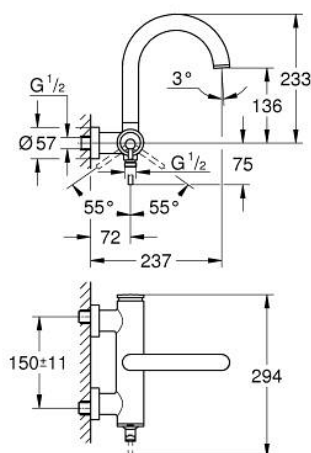

24 367 GL0 ATRIO <P>MONOCOMANDO DE BANHEIRA E DUCHE 1/2" </P>

DESCRIÇÃO DO PRODUTO

- Colour: cool sunrise
- Cartucho de discos cerâmicos GROHE SilkMove 35 mm
- Acabamento GROHE LongLife
- Limitador ecológico de caudal
- Inversor automático: banheira/duche
- Perlator tipo "Mousseur"
- Saída inferior para duche de 1/2" com válvula anti-retorno integrada
- Rácores em S (150 ± 25)
- Válvulas anti-retorno

24 367 GL0 ATRIO <P>MONOCOMANDO DE BANHEIRA E DUCHE 1/2"</P>

PEÇAS DE REPOSIÇÃO , outubro 2021 – now

1: Cartucho (Spare part-nr. 46374000)

2: Inversor (Spare part-nr. 48405GL0)

3: Sede 1/2" (Spare part-nr. 08565000)