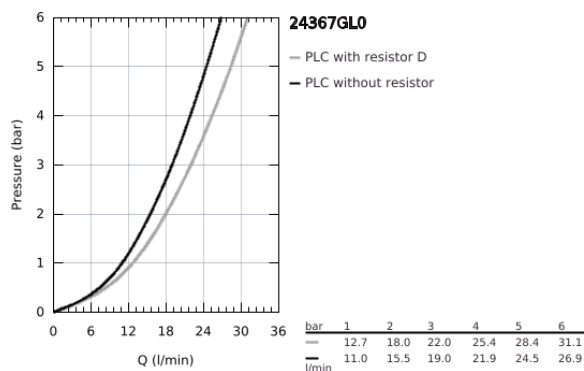

24 367 GL0 ATRIO <P>MONOCOMANDO DE BANHEIRA E DUCHE 1/2" </P>

DESCRIÇÃO DO PRODUTO

- Colour: cool sunrise
- Cartucho de discos cerâmicos GROHE SilkMove 35 mm
- Acabamento GROHE LongLife
- Limitador ecológico de caudal
- Inversor automático: banheira/duche
- Perlator tipo "Mousseur"
- Saída inferior para duche de 1/2" com válvula anti-retorno integrada
- Rácores em S (150 ± 25)
- Válvulas anti-retorno